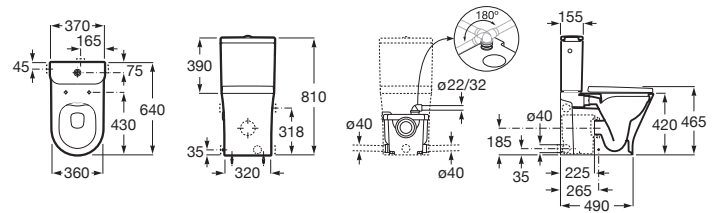

THE GAP

Pack WC avec broyeur - Broyeur intégré (400W)
dans le pied de la cuvette, évacuation gauche ou
droite. Nécessite une alimentation électrique.

DIMENSIONS

Longueur 370 mm
Largeur 640 mm
Hauteur 810 mm

COULEURS ET FINITIONS

00 Blanc

DESSINS TECHNIQUES

CARACTÉRISTIQUES

- Coude d'évacuation inclus
- Forme: Ronde
- Kit de fixations: Inclus
- Poids (Kg): 53
- Sans bride
- Seat and cover included
- Sur pied
- Système d'évacuation: À chasse directe
- Type d'installation: Au sol
- Type d'évacuation: Horizontale