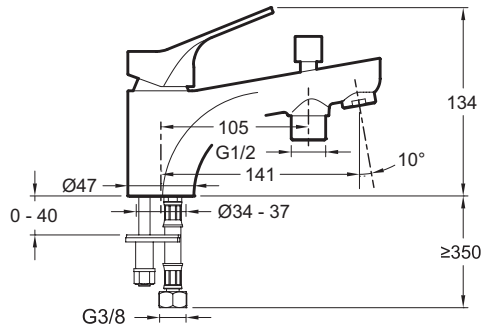

### Caractéristiques techniques

- Dimensions : x x cm
- Normes et réglementations : NF : ID/A - ECAU : E3/1 C2 A2 U3 (Ge3) - ACS : 15 ACC LY 472
- Hauteur totale du robinet : 134 mm
- Raccords : Avec flexibles d'alimentation
- Clapet anti-retour sur sortie douche.
- Débit : 21 l/mn sous 3 bars.
- Type d'installation : 1 trou
- Débit : 21 l/mn sous 3 bars
- Saillie du bec : 141 mm
- Mécanisme : Cartouche à disques céramique
- Aérateur anti-calcaire.

### Dessin technique

Description : Mitigeur bain-douche monotrou. E75769. Collection : BRIVE. Dimensions : x x cm. Type d'installation : 1 trou. Normes et réglementations : NF : ID/A - ECAU : E3/1 C2 A2 U3 (Ge3) - ACS : 15 ACC LY 472. Débit : 21 l/mn sous 3 bars. Hauteur totale du robinet : 134 mm. Saillie du bec : 141 mm. Raccords : Avec flexibles d'alimentation. Mécanisme : Cartouche à disques céramique. Clapet anti-retour sur sortie douche.. Aérateur anti-calcaire.. Débit : 21 l/mn sous 3 bars..