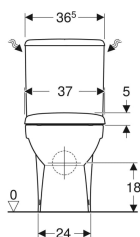

Pack WC au sol Geberit Renova Compact avec réservoir attenant, sortie multidirectionnelle, semi-caréné, compact, Rimfree, avec abattant WC

Exemple d'image

Utilisation

- Pour alimentations en eau 3/8"

Caractéristiques

- Au sol
- Rinçage double touche
- Cuvette Rimfree sans bride
- Réservoir réversible, pour alimentation latérale
- Compact
- Type 1, volume total 6 l, selon EN 997
- Sortie multidirectionnelle

- Alimentation latérale
- Semi-caréné
- Abattant WC en duroplast
- Couvercle d'abattant recouvrant

Caractéristiques techniques

Volume de chasse, réglage d'usine	6 et 3 l
Grand volume de chasse, plage de réglage	6 l
Petit volume de chasse, plage de réglage	3 l
Matériau	Céramique

Contenu de la livraison

- Cuvette de WC
- Réservoir attenant
- Abattant WC
- Mécanisme de chasse complet
- Matériel de fixation

N° de réf.	Couleur / surface	B	H	T	Sortie	Charnières déclinables	Fermeture rapide	Fixation	Matériau de charnière	
501.859.00.1	Blanc	37 cm	79.5 cm	61.5 cm	Multidirectionnel	Oui	Oui	Par le haut	Laiton chromé	Nouveau