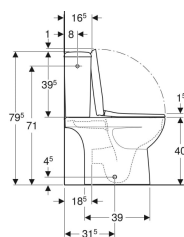

Pack WC au sol Geberit Renova Compact avec réservoir attenant, sortie multidirectionnelle, semi-caréné, compact, Rimfree, avec abattant WC

Exemple d'image

Utilisation

- Pour alimentations en eau 3/8"

Caractéristiques

- Au sol
- Rinçage double touche
- Cuvette Rimfree sans bride
- Réservoir réversible, pour alimentation latérale
- Compact
- Type 1, volume total 6 l, selon EN 997
- Sortie multidirectionnelle

- Alimentation latérale
- Semi-caréné
- Abattant WC en duroplast
- Couvercle d'abattant recouvrant

Caractéristiques techniques

Volume de chasse, réglage d'usine	6 et 3 l
Grand volume de chasse, plage de réglage	6 l
Petit volume de chasse, plage de réglage	3 l
Matériau	Céramique

Contenu de la livraison

- Cuvette de WC
- Réservoir attenant
- Abattant WC
- Mécanisme de chasse complet
- Matériel de fixation

N° de réf.	Couleur / surface	B	H	T	Sortie	Charnières déclinables	Fermeture rapide	Fixation	Matériau de charnière	
501.859.00.1	Blanc	37 cm	79.5 cm	61.5 cm	Multidirectionnel	Oui	Oui	Par le haut	Laiton chromé	Nouveau