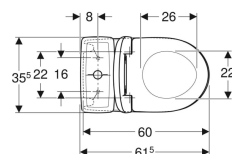

Pack WC au sol Geberit Renova Compact avec réservoir attenant, sortie multidirectionnelle, semi-caréné, compact, Rimfree, avec abattant WC

Exemple d'image

Utilisation

- Pour alimentations en eau 3/8"

Caractéristiques

- Au sol
- Rinçage double touche
- Cuvette Rimfree sans bride
- Réservoir réversible, pour alimentation latérale
- Compact
- Type 1, volume total 6 l, selon EN 997
- Sortie multidirectionnelle

- Alimentation latérale
- Semi-caréné
- Abattant WC en duroplast
- Couvercle d'abattant recouvrant

Caractéristiques techniques

Volume de chasse, réglage d'usine	6 et 3 l
Grand volume de chasse, plage de réglage	6 l
Petit volume de chasse, plage de réglage	3 l
Matériau	Céramique

Contenu de la livraison

- Cuvette de WC
- Réservoir attenant
- Abattant WC
- Mécanisme de chasse complet
- Matériel de fixation

N° de réf.	Couleur / surface	B	H	T	Sortie	Charnières déclinables	Fermeture rapide	Fixation	Matériau de charnière	
501.859.00.1	Blanc	37 cm	79.5 cm	61.5 cm	Multidirectionnel	Oui	Oui	Par le haut	Laiton chromé	Nouveau