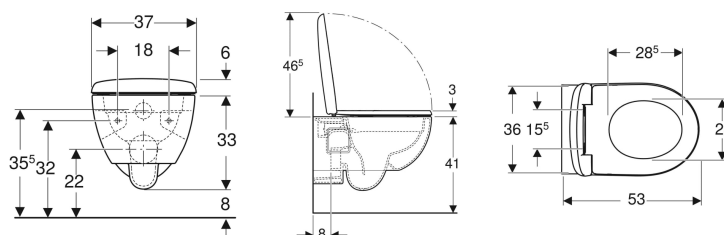

Pack WC suspendu à fond creux Geberit Renova, semi-caréné, Rimfree, avec abattant WC

Exemple d'image

Utilisation

- Pour réservoirs à encastrer

Caractéristiques

- Suspendu
- Cuvette Rimfree sans bride

- Type 1, volume total 6/5 l, selon EN 997
- Semi-caréné
- Abattant WC en duroplast
- Couvercle d'abattant recouvrant

Caractéristiques techniques

Matériau | Céramique

Contenu de la livraison

- Cuvette de WC
- Abattant WC

N° de réf.	Couleur / surface	B	H	T	Charnières déclinables	Fermeture raientie	Fixation	Matériau de charnière	
500.800.00.1	Blanc	37 cm	39 cm	53 cm	Oui	Oui	Par le haut	Laiton chromé	Nouveau

Accessoires

- Kit de raccordement Geberit pour WC suspendu, longueur 30 cm
- Kit de raccordement Geberit pour WC suspendu, longueur 26,5 cm

- En fonction du type d'installation, un kit de raccordement Geberit pour WC suspendu est nécessaire pour le montage