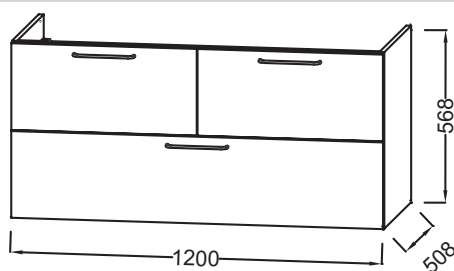

### Caractéristiques techniques

- DIMENSIONS : 120 x 50,80 x 56,80 cm
- MATÉRIAU : Laque ou mélaminé
- TYPE DE RANGEMENT : Tiroir
- DISPOSITION VASQUE : Gauche/Droite
- FINITION INTÉRIEURE : Gris
- INFORMATIONS COMPLÉMENTAIRES : Robinetterie, plan-vasque et set de fixation non inclus
- POIDS : 50,5 kg
- TYPE D'INSTALLATION : Suspendu
- VERSION : Avec passe-siphon
- POIGNÉE : Noir
- FIXATION : Set de fixation à déterminer par votre installateur en fonction de votre support mural

### Dessin technique

Descriptif CCTP : Meuble sous plan-vasque 120 cm, 3 tiroirs. EB2545-R9. Collection : ODÉON RIVE GAUCHE. DIMENSIONS : 120 x 50,80 x 56,80 cm. POIDS : 50,5 kg. MATÉRIAU : Laque ou mélaminé. TYPE D'INSTALLATION : Suspendu. TYPE DE RANGEMENT : Tiroir. VERSION : Avec passe-siphon. DISPOSITION VASQUE : Gauche/Droite. POIGNÉE : Noir. FINITION INTÉRIEURE : Gris. FIXATION : Set de fixation à déterminer par votre installateur en fonction de votre support mural. INFORMATIONS COMPLÉMENTAIRES : Robinetterie, plan-vasque et set de fixation non inclus.