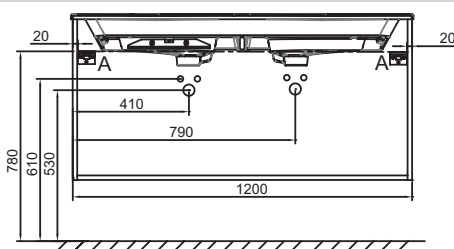

### Caractéristiques techniques

- DIMENSIONS : 120 x 50,80 x 56,80 cm
- MATÉRIAU : Laque ou mélaminé
- TYPE DE RANGEMENT : Tiroir
- DISPOSITION VASQUE : Gauche/Droite
- FINITION INTÉRIEURE : Gris
- INFORMATIONS COMPLÉMENTAIRES : Robinetterie, plan-vasque et set de fixation non inclus
- POIDS : 50,5 kg
- TYPE D'INSTALLATION : Suspendu
- VERSION : Avec passe-siphon
- POIGNÉE : Noir
- FIXATION : Set de fixation à déterminer par votre installateur en fonction de votre support mural

### Produits requis

- EB2565 : Plan-vasque verre givré, 121 cm
- EXAT112-Z : Plan-vasque céramique, 120 cm, meulé

### Dessin technique

Descriptif CCTP : Meuble sous plan-vasque 120 cm, 3 tiroirs. EB2545-R9. Collection : ODÉON RIVE GAUCHE. DIMENSIONS : 120 x 50,80 x 56,80 cm. POIDS : 50,5 kg. MATÉRIAU : Laque ou mélaminé. TYPE D'INSTALLATION : Suspendu. TYPE DE RANGEMENT : Tiroir. VERSION : Avec passe-siphon. DISPOSITION VASQUE : Gauche/Droite. POIGNÉE : Noir. FINITION INTÉRIEURE : Gris. FIXATION : Set de fixation à déterminer par votre installateur en fonction de votre support mural. INFORMATIONS COMPLÉMENTAIRES : Robinetterie, plan-vasque et set de fixation non inclus.