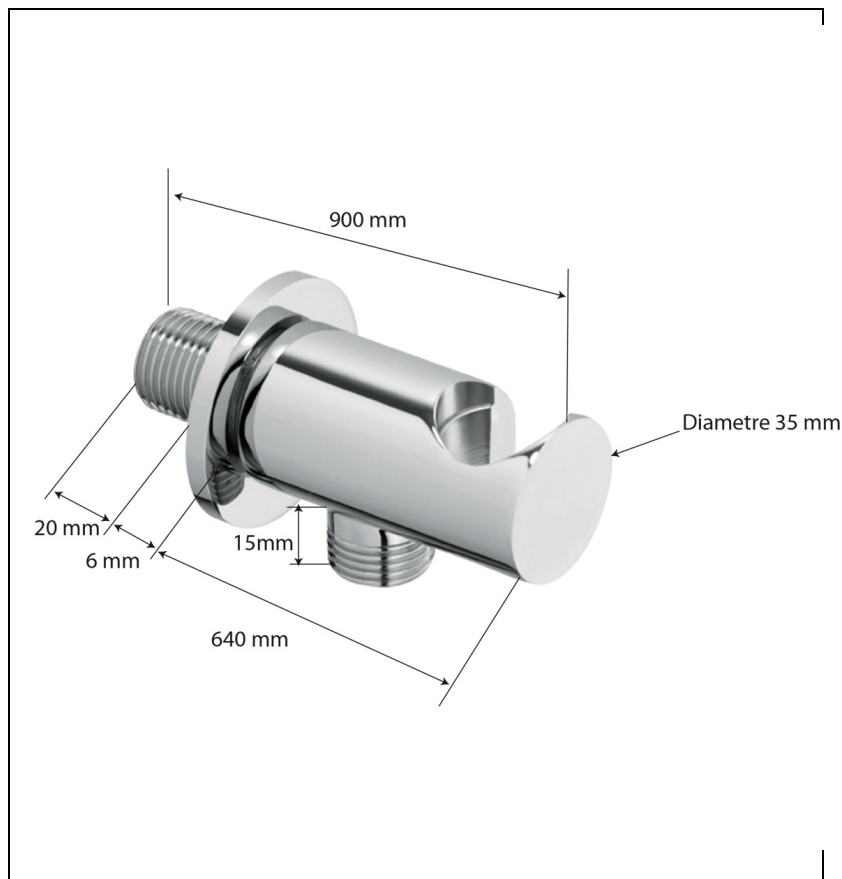

51 > chromé

## Caractéristiques

- Laiton
- MM 1/2"
- rosace diametre 55 mm
- Saillie 63 mm
- Garantie 8 ans