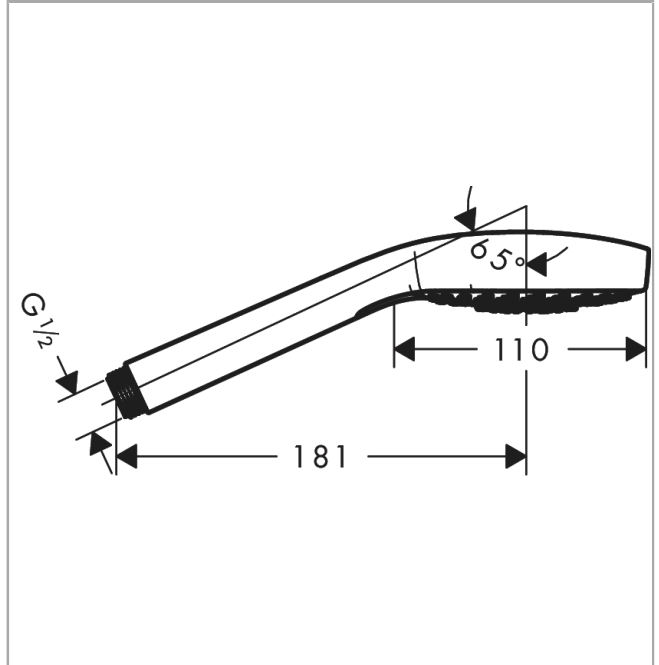

Plan géométral