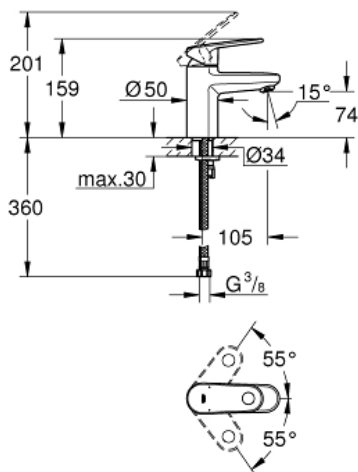

Pure Freude
an Wasser

GROHE

Descriptif Produit :

EUROPLUS
Mitigeur monocommande Lavabo
Taille S

Spécifications Produit :

Monotrou sur plage
Lever de commande métallique
GROHE SilkMove Cartouche en céramique 35 mm
Limiteur de température ajustable
GROHE StarLight Chrome éclatant et durable
GROHE QuickFix Plus installation ultra rapide
Mousseur **SpeedClean**, procédé anti-calcaire
Corps lisse
Flexibles de raccordement souples, sertis d'usine