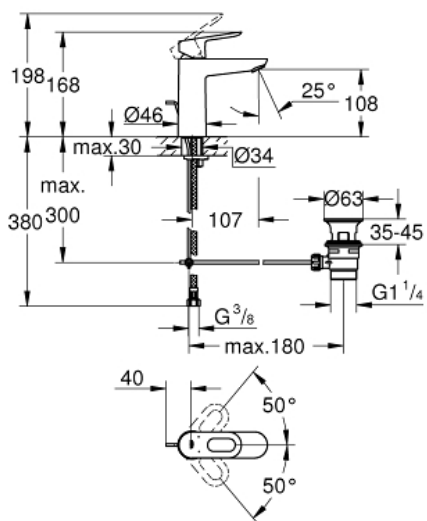

## Mitigeur monocommande Lavabo Taille M

Référence : 23762000

GROHE s.a.r.l | Siège, salle d'exposition – 60, Boulevard de la Mission Marchand  
92418 Courbevoie – La Défense Cedex  
Tél +33 (0)1 49 97 29 00 | Fax +33(0)1 55 70 20 38

### Descriptif Produit :

**BAULOOP**  
Mitigeur monocommande Lavabo  
Taille M

### Spécifications Produit :

Monotrou sur plaque  
Levier de commande métallique  
**GROHE Longlife** cartouche en céramique 28 mm  
**GROHE StarLight** Chrome éclatant et durable  
**GROHE EcoJoy** économie d'eau, **mousseur 5 l/min**  
Système de montage rapide  
Garniture de vidage plastique 1 1/4"  
Flexibles de raccordement souples, sertis d'usine