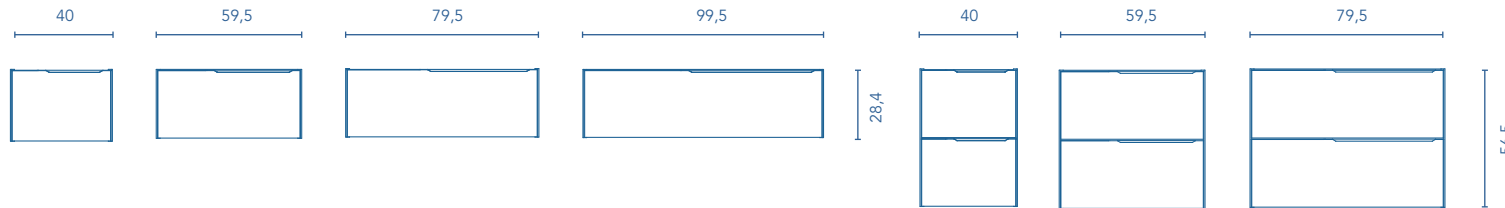

MUEBLES

MUEBLES

Profundidad 45

Mueble con salva sifón y organizador de cajón.

BAJOS

Profundidad 45

Mueble auxiliar, sin salva sifón ni organizador de cajón.

ACABADOS

Profundidad 45

Acabados lacados:

ALTOS

Profundidad 20

COLUMNA

Profundidad 24

TAPAS

Profundidad 46 / Espesor 1,6