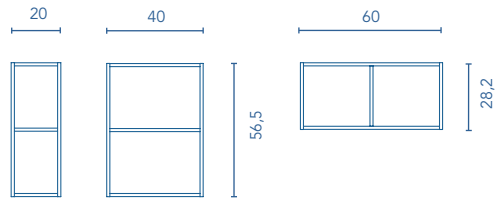

ROBLE BLANCO

OLMO GRIS

ARENA MATE

BLANCO MATE

	TIRADORES		
	ARENA	NEGRO	BLANCO
ROBLE BLANCO	•		
OLMO GRIS	•		
ARENA MATE	•		
BLANCO MATE		•	•

* Medidas en cm.

AUXILIARES

MÓDULO ABIERTO

Profundidad 45

Acabados lacados:

ALTOS

Profundidad 20

COLUMNA

Profundidad 24

TAPAS

Profundidad 46 / Espesor 1,6