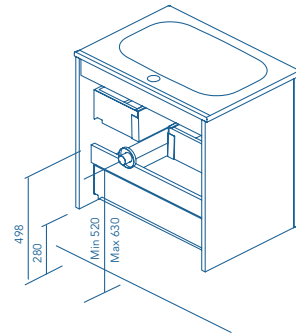

BLANCO MATE

Fondo de tubería de 5,5 cm.

1 Cajón

2 Cajones

COSTADOS	FRENTES	CAJONES				ACABADOS MUEBLE	TIRADORES	AMPLITUD DE GAMA	
MDF 16 mm	MDF 16 mm	Extracción total Hettich	Interior fumé cuero	Organizador cajón	Soft close	Foil 2D / Foil 3D	Tirador metálico	F.46	Suspendido

* Las cotas indicadas en el dibujo varían según la altura de los pies del conjunto, si el mueble está suspendido y la altura no se respeta, estas cotas pueden variar. Las cotas están en mm.