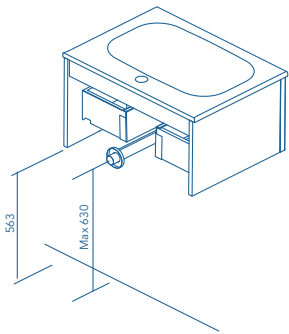

BLANCO MATE

Fondo de tubería de 5,5 cm.

1 Cajón

2 Cajones

COSTADOS	FRENTES	CAJONES				ACABADOS MUEBLE	TIRADORES	AMPLITUD DE GAMA	
MDF 16 mm	MDF 16 mm	Extracción total Hettich	Interior fumé cuero	Organizador cajón	Soft close	Foil 2D / Foil 3D	Tirador metálico	F.46	Suspendido

* Las cotas indicadas en el dibujo varían según la altura de los pies del conjunto, si el mueble está suspendido y la altura no se respeta, estas cotas pueden variar. Las cotas están en mm.