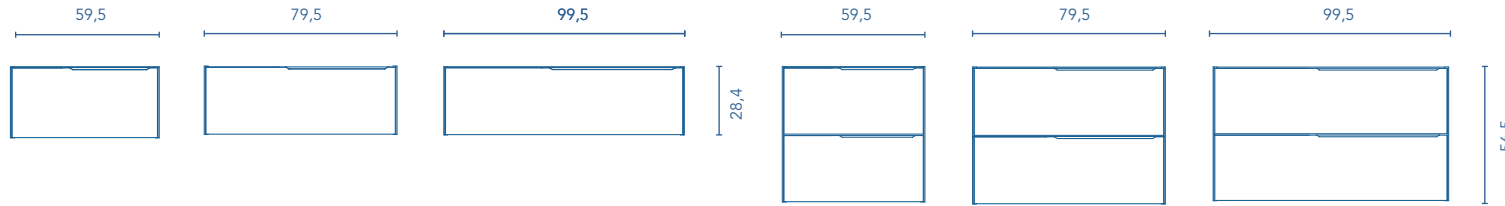

MUEBLES

MUEBLES

Profundidad 45

Mueble con salva sifón y organizador de cajón.

BAJOS

Profundidad 45

Mueble auxiliar, sin salva sifón ni organizador de cajón.

ACABADOS

ROBLE BLANCO

OLMO GRIS

ARENA MATE

BLANCO MATE

	TIRADORES		
	ARENA	NEGRO	BLANCO
ROBLE BLANCO	•		
OLMO GRIS	•		
ARENA MATE	•		
BLANCO MATE		•	•

* Medidas en cm.

AUXILIARES

MÓDULO ABIERTO

Profundidad 45

Acabados lacados:

ALTOS

Profundidad 20

COLUMNA

Profundidad 24

TAPAS

Profundidad 46 / Espesor 1,6