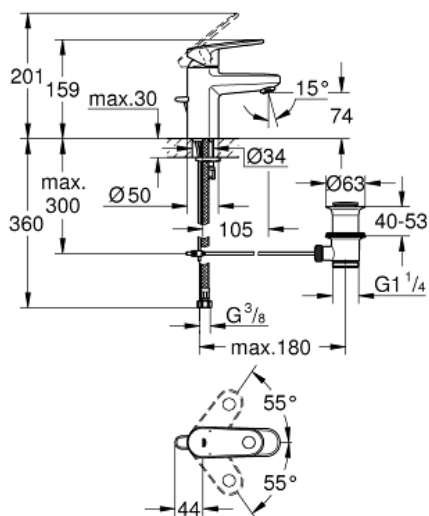

EUROPLUS

Mitigeur monocommande Lavabo Taille S

Référence : 33991002

GROHE s.a.r.l | Siège, salle d'exposition – 60, Boulevard de la Mission Marchand
92418 Courbevoie – La Défense Cedex
Tél +33 (0)1 49 97 29 00 | Fax +33(0)1 55 70 20 38

*Pure Freude
an Wasser*

GROHE

Descriptif Produit :

EUROPLUS

Mitigeur monocommande Lavabo

Taille S

Spécifications Produit :

Monotrou sur plaque

Levier de commande métallique

GROHE SilkMove Cartouche en céramique 35 mm

Limiteur de température ajustable

GROHE StarLight Chrome éclatant et durable

GROHE QuickFix Plus installation ultra rapide

Mousseur **SpeedClean**, procédé anti-calcaire

Tirette et garniture de vidage 1-1/4"

Flexibles de raccordement souples, sertis d'usine,

Finition :

□ 33991002 Chromé