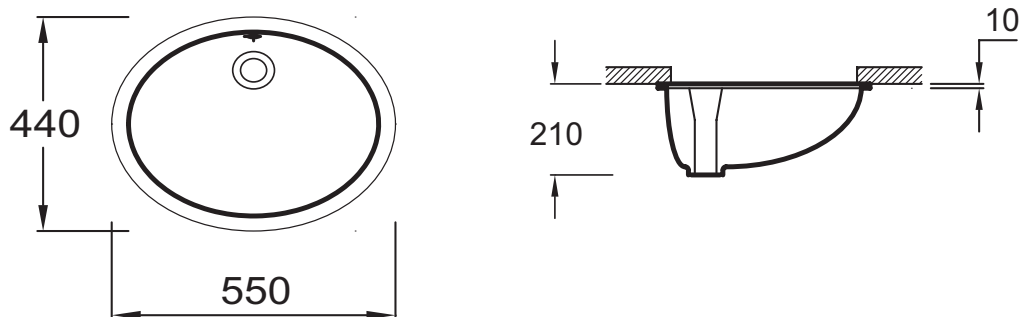

E2211

Collection : CAXTON

Couleur* :

0 - Blanc

00 - Blanc

Caractéristiques techniques

- POIDS : 22,9 kg
- TYPE D'INSTALLATION : Encastré par-dessous
- TROP-PLEIN : Avec trou de trop-plein
- MATÉRIAU : Céramique
- PERCEMENT ROBINETTERIE : Sans trou

Bénéfices installateurs

- INSTALLATION FACILITÉE : Stabilité du grès facilitant la pose et l'étanchéité des joints

Dessin technique

Descriptif CCTP : Vasque à encastrer par-dessous 55 cm. E2211. Collection : CAXTON. POIDS : 22,9 kg. MATÉRIAU : Céramique. TYPE D'INSTALLATION : Encastré par-dessous. PERCEMENT ROBINETTERIE : Sans trou. TROP-PLEIN : Avec trou de trop-plein.