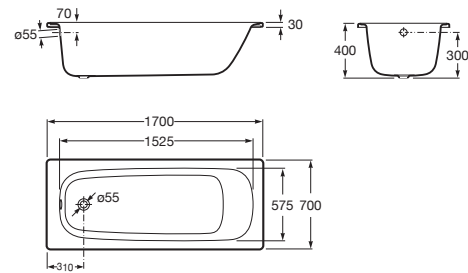

CONTESA

Baignoire en acier émaillée (épaisseur 1.5 mm).
Percée 2 trous Ø 30 mm (entraxe 150). Sans
pied

DIMENSIONS

Longueur 1500 mm
Largeur 700 mm
Hauteur 400 mm

COULEURS ET FINITIONS

00 Blanc

DESSINS TECHNIQUES

CARACTÉRISTIQUES

- Capacité (L): 165
- Capacité (en nombre de personnes): 1
- Forme: Rectangulaire
- Matériau: Acier
- Prise de terre
- Profondeur intérieure (mm): 575
- Structure de montage: Sans structure
- Type d'installation: Avec tablier frontal, À encastrer
- Vidage: Non inclus