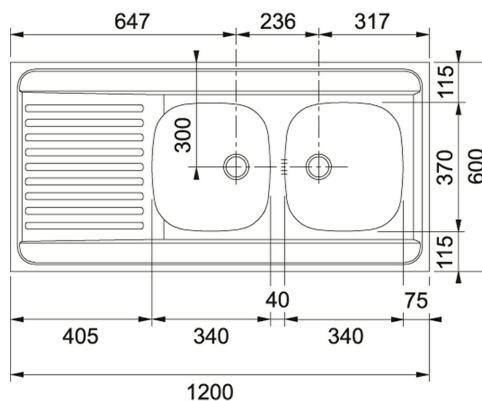

Acier inoxydable | MAN7211

FAMILLE : Eviers | MODÈLE : MAN 721 | EXÉCUTION : Acier inoxydable | SÉRIE : MAN | TYPE D'INSTALLATION : A poser

DONNÉES TECHNIQUES

Largeur	600,00 mm
Longueur	1.200,00 mm
Largeur du grand bassin	370,00 mm
Longueur du grand bassin	340,00 mm
Profondeur du grand bassin	140,00 mm
Largeur du petit bassin	370,00 mm
Longueur du petit bassin	340,00 mm
Profondeur du petit bassin	140,00 mm
Armoire	800,00 mm
Position égouttoir	Réversible
Nombre de bassins	2
Soupape	1 1/2"
Orifices ø 35 mm	Aucun
Prix	320,15 €
Numéro d'article	MAN7211