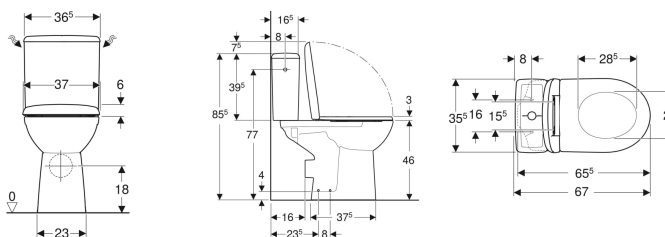

Pack WC au sol Geberit Renova Comfort avec réservoir attenant, sortie horizontale, surélevé, Rimfree, avec abattant WC

Exemple d'image

Utilisation

- Pour alimentations en eau 3/8"

Caractéristiques

- Au sol
- Rinçage double touche
- Cuvette Rimfree sans bride
- Réservoir réversible, pour alimentation latérale
- Type 1, volume total 6 l, selon EN 997

- Hauteur d'assise surélevé 46 cm
- Abattant WC en duroplast
- Couvercle d'abattant recouvrant

Caractéristiques techniques

Volume de chasse, réglage d'usine	6 et 3 l
Grand volume de chasse, plage de réglage	6 l
Petit volume de chasse, plage de réglage	3 l
Matériau	Céramique

Contenu de la livraison

- Cuvette de WC
- Réservoir attenant
- Abattant WC
- Mécanisme de chasse complet
- Vis papillon rapide pour réservoir apparent
- Matériel de fixation

N° de réf.	Couleur / surface	B	H	T	Sortie	Charnières déclinables	Fermeture rapide	Fixation	Matériau de charnière	
501.849.01.1	Blanc	37 cm	85.5 cm	67 cm	Horizontal	Oui	Oui	Par le haut	Laiton chromé	Nouveau