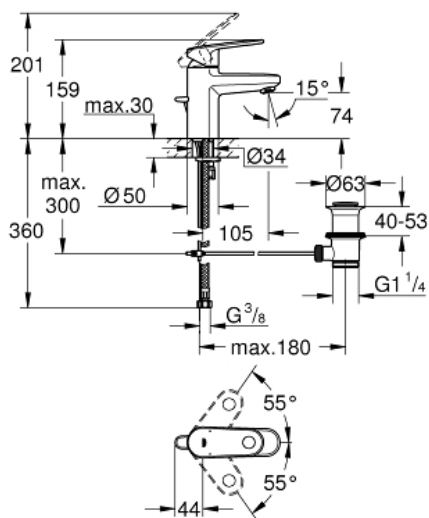

EUROPLUS

Mitigeur monocommande Lavabo Taille S

Référence : 3261200E

GROHE s.a.r.l | Siège, salle d'exposition – 60, Boulevard de la Mission Marchand
92418 Courbevoie – La Défense Cedex
Tél +33 (0)1 49 97 29 00 | Fax +33(0)1 55 70 20 38

Pure Freude
an Wasser

GROHE

Descriptif Produit :

EUROPLUS

Mitigeur monocommande Lavabo

Taille S

Spécifications Produit :

Monotrou sur plaque

Levier de commande métallique

GROHE SilkMove Cartouche en céramique 35 mm

Limiteur de température ajustable

GROHE StarLight Chrome éclatant et durable

GROHE EcoJoy économie d'eau,

SpeedClean mousseur 5 l/min

GROHE QuickFix Plus installation ultra rapide

Tirette et garniture de vidage 1-1/4"

Flexibles de raccordement souples, sertis d'usine

Finition :

□ 3261200E Chromé