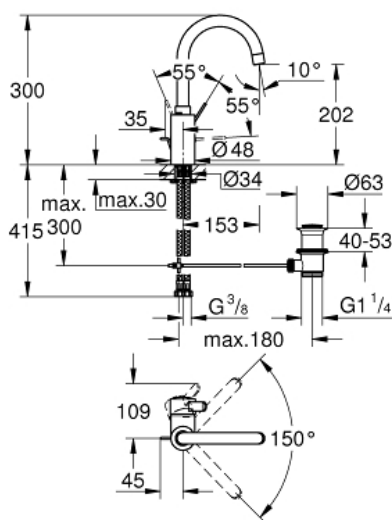

EUROSMART COSMOPOLITAN

Mitigeur monocommande Lavabo

Taille L

Référence : 32830001

GROHE s.a.r.l | Siège, salle d'exposition – 60, Boulevard de la Mission Marchand
92418 Courbevoie – La Défense Cedex
Tél +33 (0)1 49 97 29 00 | Fax +33(0)1 55 70 20 38

*Pure Freude
an Wasser*

GROHE

Descriptif Produit :
EUROSMART COSMOPOLITAN
Mitigeur monocommande Lavabo
Taille L

Spécifications Produit :

Monotrou sur plaque

Levier de commande métallique

Fixation de poignée invisible

GROHE SilkMove Cartouche en céramique 35 mm

Limiteur de débit ajustable

GROHE StarLight Chrome éclatant et durable

GROHE Zero conduit d'eau isolé - sans plomb ni nickel

GROHE QuickFix installation rapide

Mousseur

Bec mobile avec butée

Tirette et garniture de vidage 1-1/4"

Flexibles de raccordement souples, sertis d'usine

Limiteur de température en option (46375)

Finition :

□ 32830001 Chromé