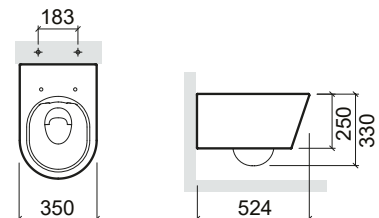

Rimflush
the ultimate hygiene

Voir Vidéo

PRATIQUE
Produit livré 'tout en un'.

SIMPLE
Kit de fixations inclus..

FIXATION SUPÉRIEURE
Resserrement de cuvette
par les trous de abattant

EASYCLIP
Système de placer et de retirer.

SLOWCLOSE
Système de chute amortie.

Pack URB.Y 52

Collection: Urb.y
Description: Pack cuvette suspendue 52cm
Référence: 140946
Matériel: Céramique
Poids: 24.4 Kg
Couleur: Blanc

- > En porcelaine vitrifiée
- > Cuvette suspendue
- > Kit de fixation fourni (fixation cachée)
- > Abattant en Duroplast slim avec système easyclip et slowclose