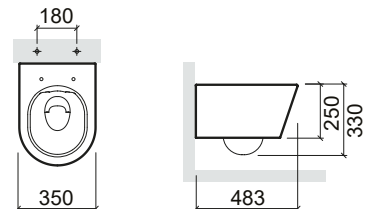

Rimflush
the ultimate hygiene

Voir Vidéo

Pack URB.Y 48

Collection: Urb.y
Description: Pack cuvette suspendue 48cm
Référence: 140936
Matériel: Céramique
Poids: 21.6 Kg
Couleur: Blanc

PRATIQUE
Produit livré 'tout en un'.

SIMPLE
Kit de fixations inclus..

FIXATION SUPÉRIEURE
Resserrement de cuvette
par les trous de abattant

EASYCLIP
Système de placer et de retirer.

SLOWCLOSE
Système de chute amortie.

- > En porcelaine vitrifiée
- > Cuvette suspendue
- > Kit de fixation fourni (fixation cachée)
- > Abattant en Duroplast slim avec système easyclip et slowclose