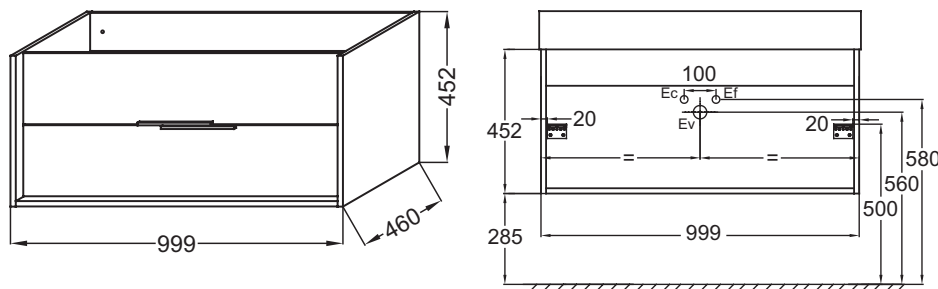

### Caractéristiques techniques

- DIMENSIONS : 100 x 46 x 45 cm
- MATÉRIAU : Laque et mélaminé
- RANGEMENT : Meuble sous plan-vasque
- POIDS : 23 kg
- TYPE D'INSTALLATION : Suspendu

### Dessin technique

Descriptif CCTP : Meuble sous plan-vasque 100 cm, 2 tiroirs, poignées chromées. EB1508-E52. Collection : VIVIENNE. DIMENSIONS : 100 x 46 x 45 cm. POIDS : 23 kg. MATÉRIAU : Laque et mélaminé. TYPE D'INSTALLATION : Suspendu. RANGEMENT : Meuble sous plan-vasque.