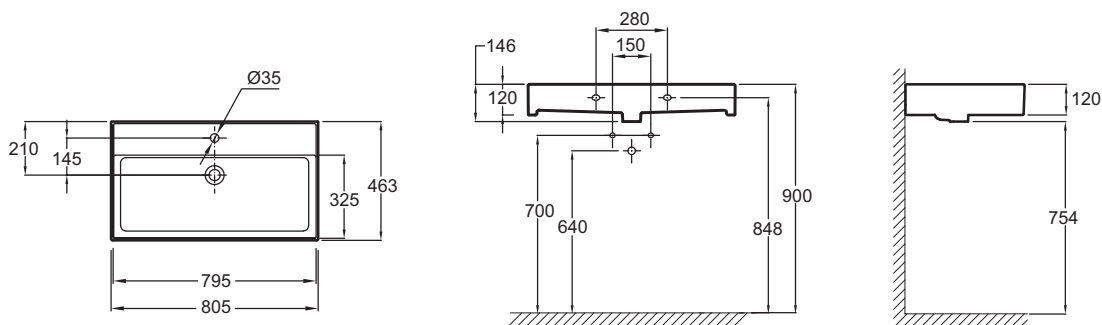

EXBI112

Collection : VIVIENNE

Couleur* :

00 - Blanc

Principaux atouts :

Caractéristiques techniques

- DIMENSIONS : 80,50 x 46,30 cm
- MATÉRIAU : Céramique
- PERCEMENT ROBINETTERIE : Percé 1 trou
- TROP-PLEIN : Avec trou de trop-plein
- ROBINETTERIE CONSEILLÉE : Cüff
- POIDS : 20,8 kg
- TYPE D'INSTALLATION : Autoportant
- CONFIGURATION : STANDARD
- NOMBRE DE VASQUES : Simple vasque
- INFOS COMPLÉMENTAIRES : robinetterie et bonde non incluses

Bénéfices consommateurs

- CONFORT : sa cuve large et profonde permet un usage pratique au quotidien
- DESIGN : géométrique, rebords fins
- FINESSE : La faible épaisseur de 8mm du bandeau apporte de la légèreté à l'ensemble

Bénéfices installateurs

- INSTALLATION MULTIPLE : possibilité d'utiliser le produit en plan-vasque autoportant ou sur meuble ou comme vasque à poser.

Dessin technique

Descriptif CCTP : Plan-vasque céramique 80 cm. EXBI112. Collection : VIVIENNE. DIMENSIONS : 80,50 x 46,30 cm. POIDS : 20,8 kg. MATÉRIAU : Céramique. TYPE D'INSTALLATION : Autoportant. PERCEMENT ROBINETTERIE : Percé 1 trou. CONFIGURATION : STANDARD. TROP-PLEIN : Avec trou de trop-plein. NOMBRE DE VASQUES : Simple vasque. ROBINETTERIE CONSEILLÉE : Cüff. INFOS COMPLÉMENTAIRES : robinetterie et bonde non incluses.