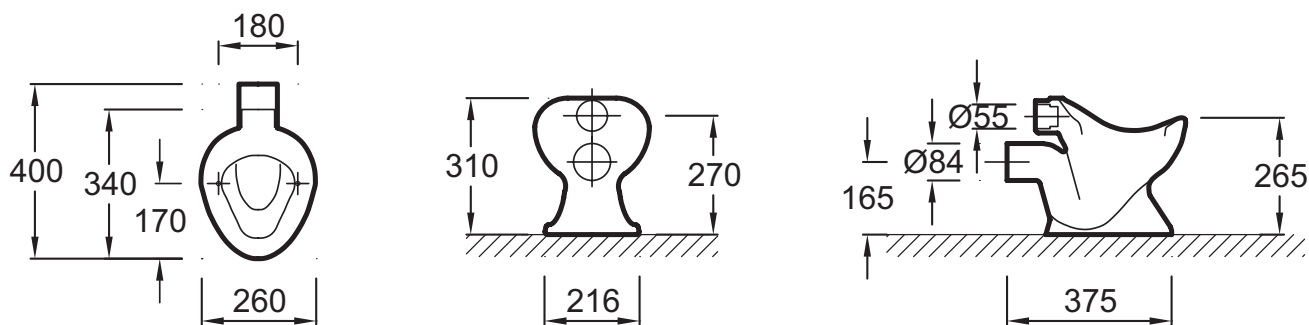

**E1445**

**Collection :** MATERNELLE

**Couleur\* :**

00 - Blanc

**Principaux atouts :**

### Caractéristiques techniques

- DIMENSIONS : 40 x 26 cm
- MATÉRIAU : Céramique
- BRIDE : 1
- POIDS : 7,3 kg
- TYPE D'INSTALLATION : Au sol
- Sortie horizontale

### Dessin technique

Descriptif CCTP : Cuvette indépendante, sortie horizontale. E1445. Collection : MATERNELLE. DIMENSIONS : 40 x 26 cm. POIDS : 7,3 kg. MATÉRIAU : Céramique. TYPE D'INSTALLATION : Au sol. BRIDE : 1. Sortie horizontale.