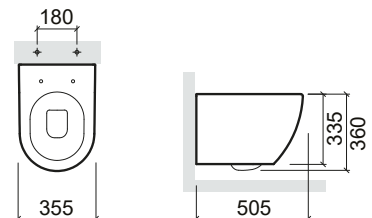

SLOWCLOSE
Système de chute amortie.

Pack SANIBOLD

Collection: Sanibold
Description: Pack cuvette suspendue
Référence: 137938
Matériel: Céramique
Poids: 26.2 Kg
Couleur: Noir Mat

- > En porcelaine vitrifiée
- > Cuvette suspendue
- > Kit de fixation fourni (fixation cachée)
- > Abattant en Duroplast slim avec système easyclip et slowclose