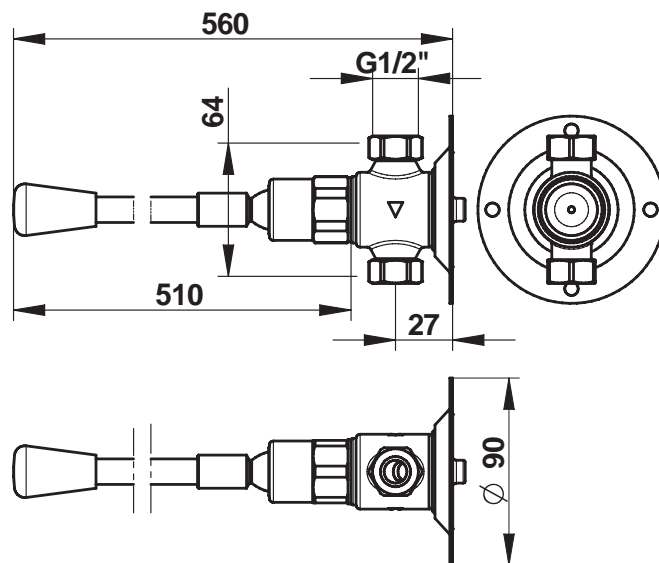

Gamme : Robinet simple temporisé pour lavabo
Réf : 31646 - PRESTO 712 à commande fémorale

> Pression d'utilisation recommandée :

- 1 à 5 bars

> Débit :

- 6 l/mn à 3 bars - Réglage 4 positions
- Dispositif anti-coup de bélier

> Durée d'écoulement :

- 15 secondes $\pm$ 5 secondes

> Fonctionnement :

- Par simple action du genou sur la commande omnidirectionnelle (déclenchement souple)

> Alimentation hydraulique :

- Alimentation en ligne en eau froide, chaude ou pré-mitigée
- Arrivée et sortie mâle 1/2" (15x21)

> Résistance thermique :

- Ce robinet résiste à une température de 75°C durant 30 minutes dans le cadre de chocs thermiques

> Sécurité :

- Repère par point de couleur inusable et indémontable (bleu ou rouge)

> Livré avec :

- 1 Joint d'écrou
- 1 Ecrou raccord
- 1 Clapet anti-retour
- 1 Embout rouge et bleu
- 1 Ecrou pour tube 12x14
- 2 pions, bleu et rouge

> Normes / Agréments :

- Corps en laiton conforme aux normes NF EN1982 / NF EN12164 / NF EN12165
- Traitement de surface Nickel-Chrome selon NF EN12540
- Résistance au brouillard salin neutre (NSS) : 200 h selon NF ISO 9227