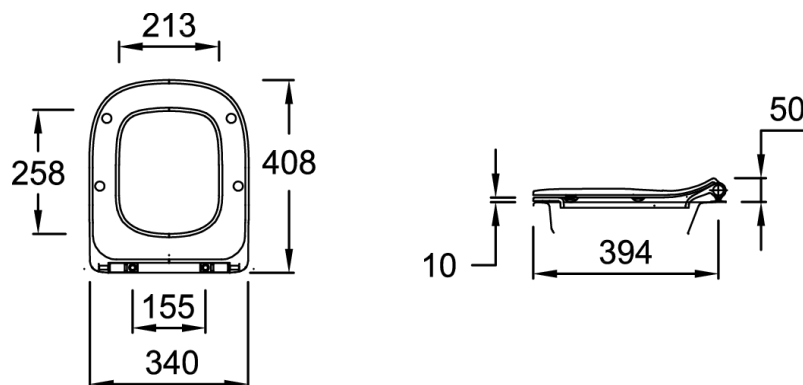

E70025

Collection : STRUKTURA

Couleur* :

00 - Blanc brillant

Principaux atouts :

Caractéristiques techniques

- **POIDS :** 2,3 kg
- **NORMES ET RÉGLEMENTATIONS :** NF
- **ABATTANT :** A descente progressive et déclinable
- **ABATTANT ANTIBACTÉRIEN :** Oui
- **MATÉRIAU :** Thermodur
- **TYPE D'ABATTANT :** Extra-plat
- **CHARNIÈRES :** Métal
- **GARANTIE DE L'ABATTANT :** 2 ans

Dessin technique

Descriptif CCTP : Abattant thermodur compact extra-plat. E70025. Collection : STRUKTURA. POIDS : 2,3 kg. MATÉRIAU : Thermodur. NORMES ET RÉGLEMENTATIONS : NF. TYPE D'ABATTANT : Extra-plat. ABATTANT : A descente progressive et déclinable. CHARNIÈRES : Métal. ABATTANT ANTIBACTÉRIEN : Oui. GARANTIE DE L'ABATTANT : 2 ans.