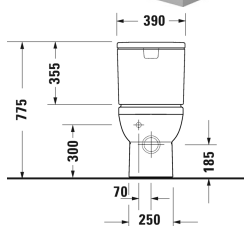

DuraStyle Basic Pack WC 3 en 1 # 41830900A1

Pack WC 3 en 1	Dimension	Poids	Référence
composé de			
Finitions			
00 Blanc			
Variante			
		42,500 kg	41830900A1

Nos croquis indiquent toutes les dimensions nécessaires, en tenant compte des tolérances standard. Ces dimensions sont indicatives. Les dimensions exactes ne peuvent être prises que sur le produit fini.