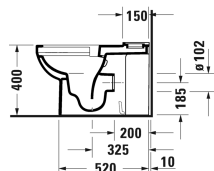

DuraStyle Basic Pack WC 3 en 1 # 41830900A1

Pack WC 3 en 1	Dimension	Poids	Référence
composé de			
Finitions			
00 Blanc			
Variante			
		42,500 kg	41830900A1

Nos croquis indiquent toutes les dimensions nécessaires, en tenant compte des tolérances standard. Ces dimensions sont indicatives. Les dimensions exactes ne peuvent être prises que sur le produit fini.