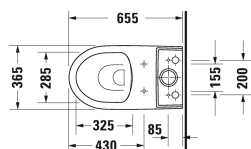

DuraStyle Basic Pack WC 3 en 1 # 41830900A1

Pack WC 3 en 1	Dimension	Poids	Référence
composé de			
Finitions			
00 Blanc			
Variante			
		42,500 kg	41830900A1

Nos croquis indiquent toutes les dimensions nécessaires, en tenant compte des tolérances standard. Ces dimensions sont indicatives. Les dimensions exactes ne peuvent être prises que sur le produit fini.