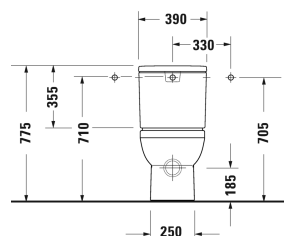

DuraStyle Basic Pack WC 3 en 1 # 41830900A1

Pack WC 3 en 1	Dimension	Poids	Référence
composé de			
Finitions			
00 Blanc			
Variante			
		42,500 kg	41830900A1

Nos croquis indiquent toutes les dimensions nécessaires, en tenant compte des tolérances standard. Ces dimensions sont indicatives. Les dimensions exactes ne peuvent être prises que sur le produit fini.