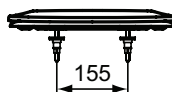

WC

Ulysse

PORCHER

Réf. : E131701

Abattant universel

Ulysse, abattant universel, en urea, charnières inox, fixation dessous, Blanc.

Couleur : 01 - Blanc

Plus de détails sur le produit :

Type :	Abattant
Certifications :	NF
Poids net (kg) :	1.30
Matériau :	Plastique
Hauteur (mm) :	68
Largeur (mm) :	375
Profondeur (mm) :	440
Mécanisme de charnière :	Fermeture standard
Forme :	Courbe
Fixation :	Par le dessus