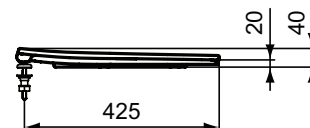

WC

Ulysse

PORCHER

Réf. : E131701

Abattant universel

Ulysse, abattant universel, en urea, charnières inox, fixation dessous, Blanc.

Couleur : 01 - Blanc

Plus de détails sur le produit :

Type :	Abattant
Certifications :	NF
Poids net (kg) :	1.30
Matériau :	Plastique
Hauteur (mm) :	68
Largeur (mm) :	375
Profondeur (mm) :	440
Mécanisme de charnière :	Fermeture standard
Forme :	Courbe
Fixation :	Par le dessus