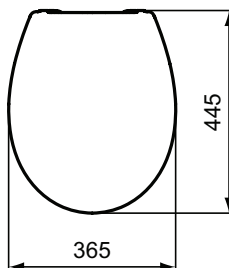

WC

Ulysse

PORCHER

Réf. : E131701

Abattant universel

Ulysse, abattant universel, en urea, charnières inox, fixation dessous, Blanc.

Couleur : 01 - Blanc

Plus de détails sur le produit :

Type :	Abattant
Certifications :	NF
Poids net (kg) :	1.30
Matériau :	Plastique
Hauteur (mm) :	68
Largeur (mm) :	375
Profondeur (mm) :	440
Mécanisme de charnière :	Fermeture standard
Forme :	Courbe
Fixation :	Par le dessus