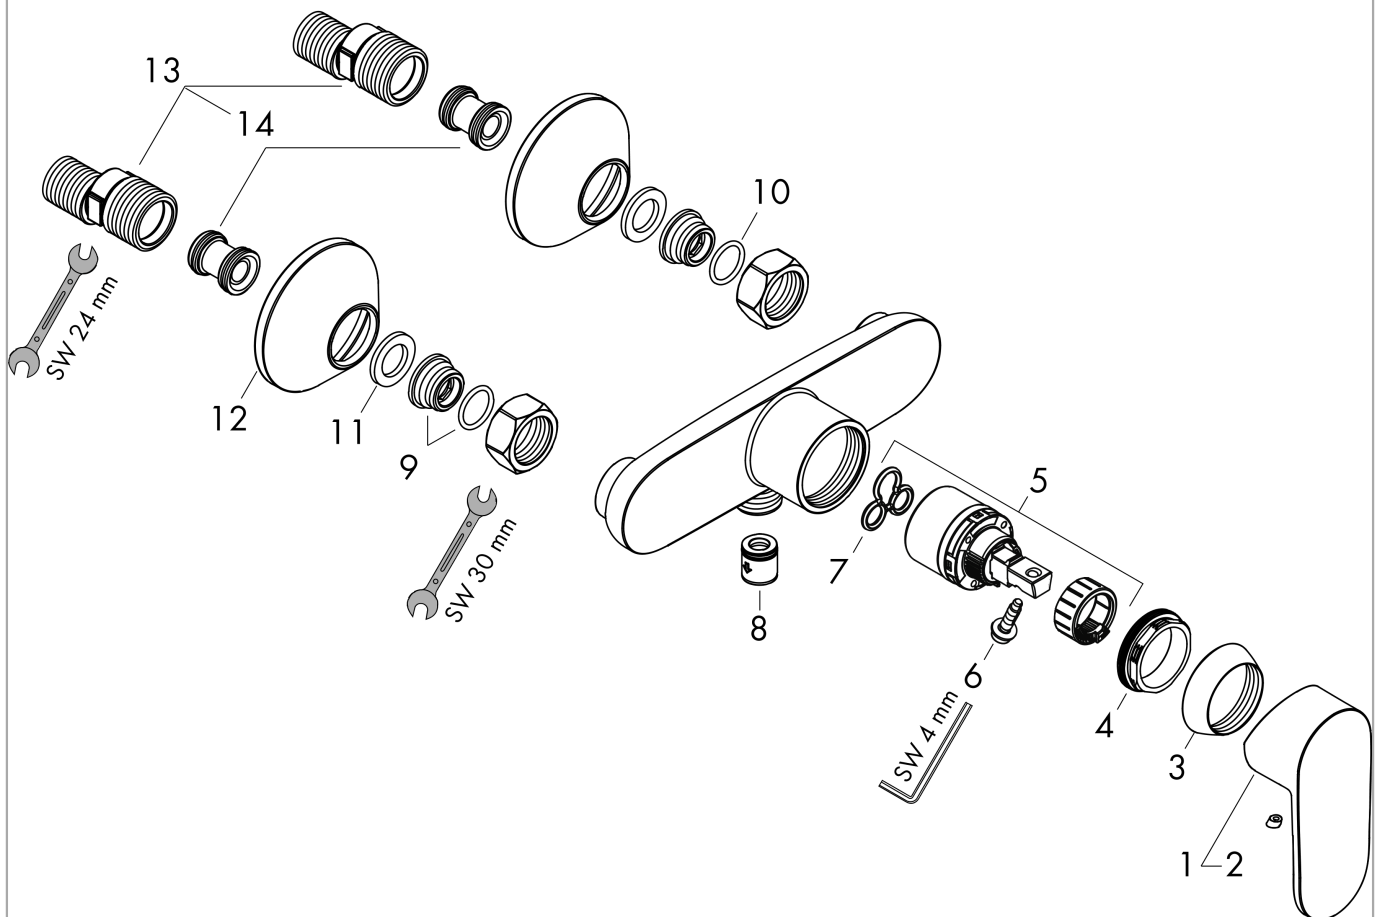

### Plan géométral

### Schéma d'écoulement

Sortie de douche avec une résistance de 1 B

**Vernis Blend**  
**Mitigeur douche**

Surface: **Noir mat**    Numéro d'article: **71640670**

Vue éclatée

Année de construction: >04/21

**Vernis Blend**  
**Mitigeur douche**

 Surface: **Noir mat** Numéro d'article: **71640670**

**Liste des pièces détachées**

Année de construction: &gt;04/21

Pos.	Description	Numéro d'article	GP	UE
1	poignée	93715670	-	1
2	cache vis	96338000	-	1
3	rosace	93716670	-	1
4	écrou à six pans	93717000	-	1
5	cartouche cpl.	92730000	-	1
6	joint	95008000	-	1
7	vis	95140000	-	1
8	set des clapet anti-retour DW 15	94074000	-	1
9	joint torique 16x2	98133000	-	1
10	raccord G½	93767000	-	1
11	filtre	96922000	-	1
12	rosace Ø 70 mm	93718670	-	1
13	set des raccord-S (±12 mm)	94140000	-	1
14	amortisseur anti-coup de bélier	96429000	-	1