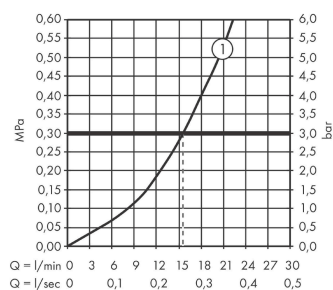

Schéma d'écoulement

Sortie de douche avec une résistance de 1 B