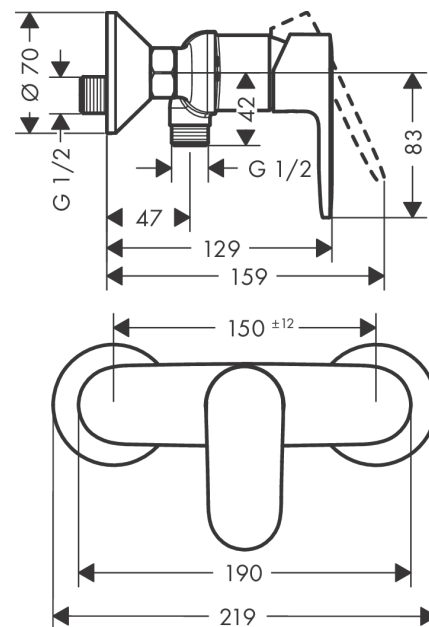

#### Caractéristiques

- 1 sortie = 1 fonction
- entraxe: 150 mm ± 12 mm
- débit maximal sous 3 bars de pression: 28 l/min
- débit de la douchette sous 3 bars: 16 l/min
- cartouche céramique
- limiteur de température réglable
- clapet anti-retour
- avec silencieux
- Convient au chauffe-eau instantané
- type de raccordement: raccords S
- ACS 20 ACC NY 102 France, valide jusqu'au 23.06.2025

### Plan géométral

 Surface: **Noir mat** Numéro d'article: **71640670**

**Liste des pièces détachées**

Année de construction: &gt;04/21

Pos.	Description	Numéro d'article	GP	UE
1	poignée	93715670	-	1
2	cache vis	96338000	-	1
3	rosace	93716670	-	1
4	écrou à six pans	93717000	-	1
5	cartouche cpl.	92730000	-	1
6	joint	95008000	-	1
7	vis	95140000	-	1
8	set des clapet anti-retour DW 15	94074000	-	1
9	joint torique 16x2	98133000	-	1
10	raccord G½	93767000	-	1
11	filtre	96922000	-	1
12	rosace Ø 70 mm	93718670	-	1
13	set des raccord-S (±12 mm)	94140000	-	1
14	amortisseur anti-coup de bélier	96429000	-	1