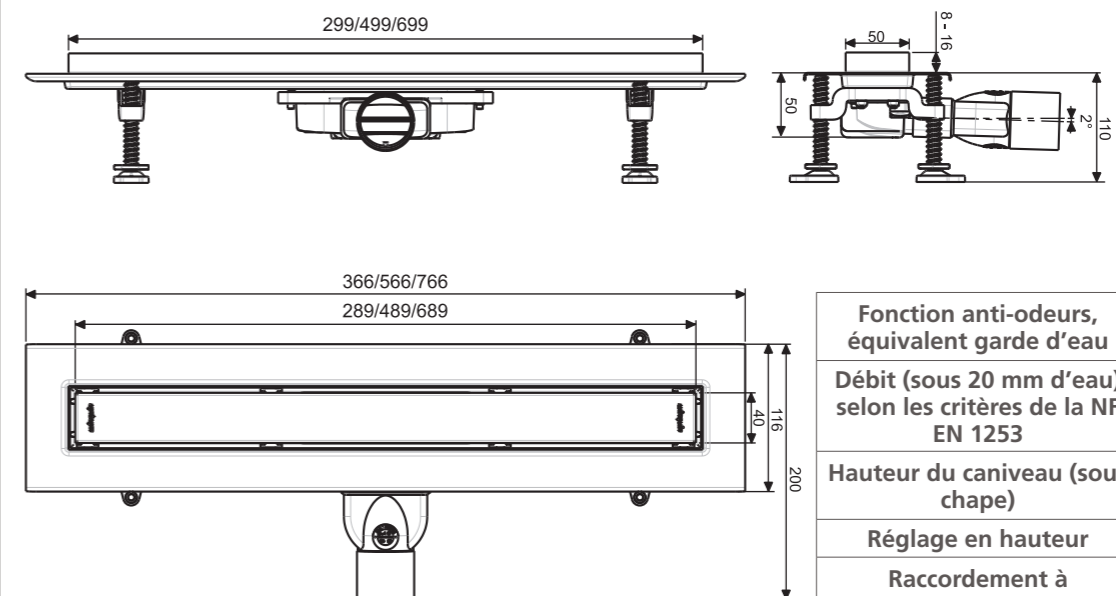

FINITION PARFAITE

- Ajustement du cadre en hauteur grâce à des cales emboîtables (+2 mm)
- Réglage prévu pour carrelage de 8 à 16 mm d'épaisseur

RÉGLAGE FACILITÉ

- Pieds sécables et sur rotule
- Réglables en hauteur

HYGIÈNE ET FACILITÉ D'ENTRETIEN

Siphon à membrane : remplace la garde d'eau

CARACTÉRISTIQUES TECHNIQUES

Fonction anti-odeurs, équivalent garde d'eau	Membrane silicone
Débit (sous 20 mm d'eau) selon les critères de la NF EN 1253	35 L/mn
Hauteur du caniveau (sous chape)	50 mm
Réglage en hauteur	de 50 à 110 mm
Raccordement à l'évacuation	F40 mm à coller
Matière	Siphon en ABS Platine, contour et grille en inox