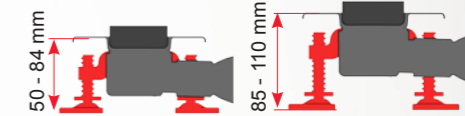

EXTRA-PLAT

Siphon à membrane

50 mm

VENISIO SLIM, la nouvelle gamme de caniveaux WIRQUIN, est idéale pour l'installation de douches à l'italienne en rénovation grâce à son très faible encombrement en hauteur de seulement 50 mm.

**wirquin
PRO**

EXPERT EN ÉQUIPEMENT SANITAIRE

VENISIO SLIM

► Faible encombrement en hauteur : seulement 50 mm.

► Idéal pour la douche à l'italienne en rénovation.
► Petite dimension pour s'adapter même aux plus petits espaces.

FINITION PARFAITE

- Ajustement du cadre en hauteur grâce à des cales emboîtables (+2 mm)
- Réglage prévu pour carrelage de 8 à 16 mm d'épaisseur

RÉGLAGE FACILITÉ

- Pieds sécables et sur rotule
- Réglables en hauteur