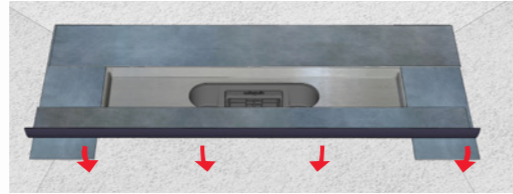

EXTRA-PLAT

Siphon à membrane

50 mm

VENISIO SLIM, la nouvelle gamme de caniveaux WIRQUIN, est idéale pour l'installation de douches à l'italienne en rénovation grâce à son très faible encombrement en hauteur de seulement 50 mm.

**wirquin
PRO**

EXPERT EN ÉQUIPEMENT SANITAIRE

VENISIO SLIM

► Faible encombrement en hauteur : seulement 50 mm.

► Idéal pour la douche à l'italienne en rénovation.
► Petite dimension pour s'adapter même aux plus petits espaces.

EXTRA-PLAT

Seulement 50 mm sous chape

ÉTANCHÉITÉ ASSURÉE

Préconisée avec une bande de Butyl autocollante (fournie dans le pack) puis un enduit d'imperméabilisation (non fourni dans le pack) afin de garantir une étanchéité parfaite.

FINITION PARFAITE

- Ajustement du cadre en hauteur grâce à des cales emboîtables (+2 mm)
- Réglage prévu pour carrelage de 8 à 16 mm d'épaisseur

RÉGLAGE FACILITÉ

- Pieds sécables et sur rotule
- Réglables en hauteur