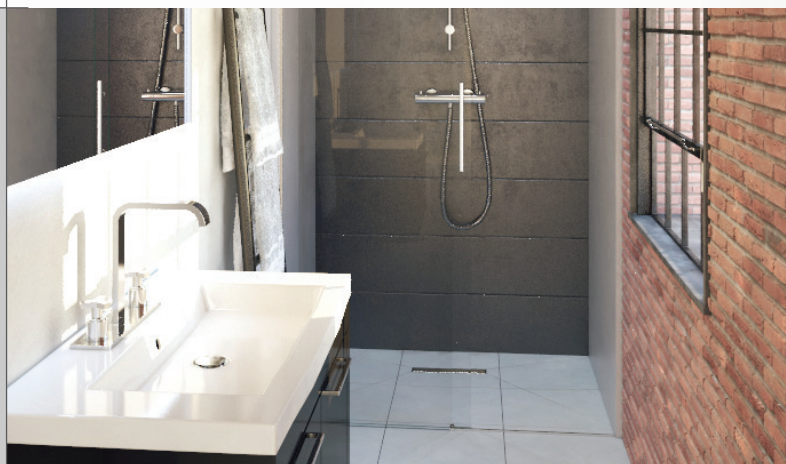

EXTRA-PLAT

Siphon à membrane

50 mm

VENISIO SLIM, la nouvelle gamme de caniveaux WIRQUIN, est idéale pour l'installation de douches à l'italienne en rénovation grâce à son très faible encombrement en hauteur de seulement 50 mm.

**wirquin
PRO**

EXPERT EN ÉQUIPEMENT SANITAIRE

VENISIO SLIM

► Faible encombrement en hauteur : seulement 50 mm.

► Idéal pour la douche à l'italienne en rénovation.
► Petite dimension pour s'adapter même aux plus petits espaces.