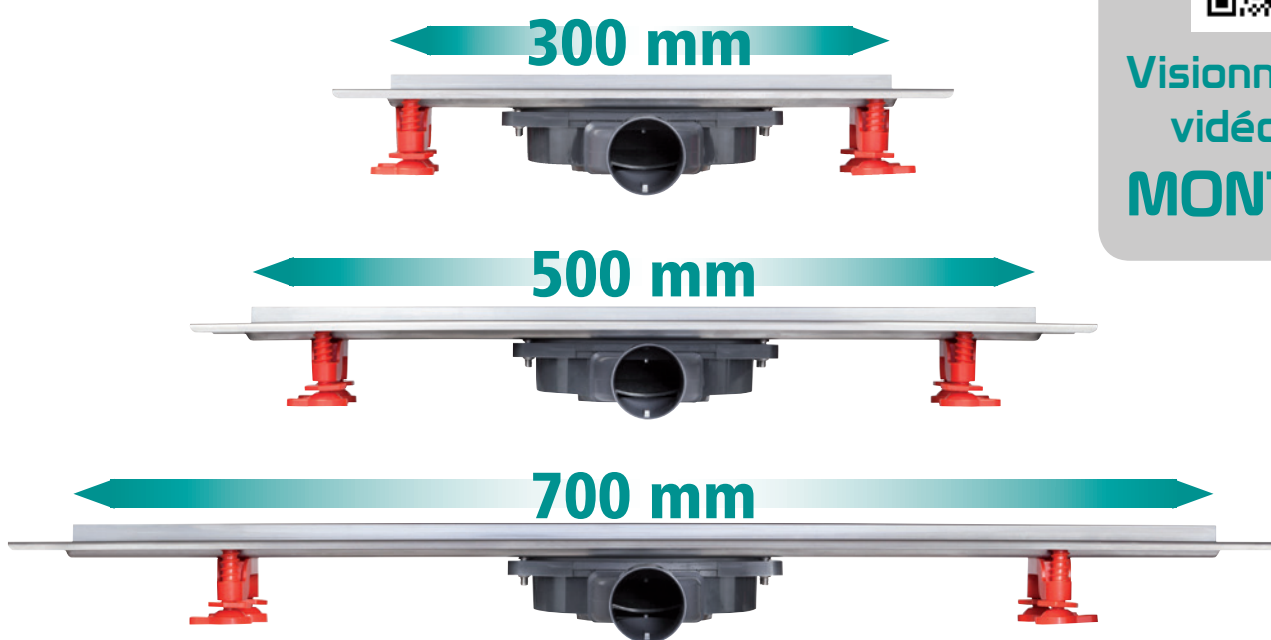

Une gamme complète

Visionnez nos vidéos de **MONTAGE**