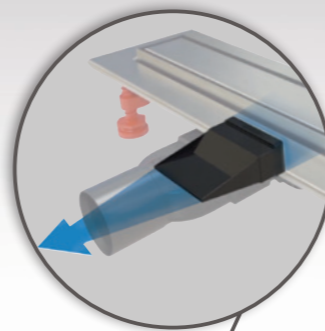

EXTRA-PLAT

Seulement 50 mm sous chape

ÉTANCHÉITÉ ASSURÉE

Préconisée avec une bande de Butyl autocollante (fournie dans le pack) puis un enduit d'imperméabilisation (non fourni dans le pack) afin de garantir une étanchéité parfaite.

FINITION PARFAITE

- Ajustement du cadre en hauteur grâce à des cales emboîtables (+2 mm)
- Réglage prévu pour carrelage de 8 à 16 mm d'épaisseur

RÉGLAGE FACILITÉ

- Pieds sécables et sur rotule
- Réglables en hauteur

50 mm

LES AVANTAGES DU SIPHON À MEMBRANE

- ANTI-DÉSIPHONNAGE
- GARANTI 100% ANTI-ODEURS : la membrane remplace la garde d'eau
- ENTRETIEN FACILE : la membrane est amovible, accessible par le dessus et équipée d'un filtre à cheveux
- DÉBIT PERFORMANT : 35 L/mn

HYGIÈNE ET FACILITÉ D'ENTRETIEN

Siphon à membrane : remplace la garde d'eau

CARACTÉRISTIQUES TECHNIQUES

Fonction anti-odeurs, équivalent garde d'eau	Membrane silicone
Débit (sous 20 mm d'eau) selon les critères de la NF EN 1253	35 L/mn
Hauteur du caniveau (sous chape)	50 mm
Réglage en hauteur	de 50 à 110 mm
Raccordement à l'évacuation	F40 mm à coller
Matière	Siphon en ABS Platine, contour et grille en inox