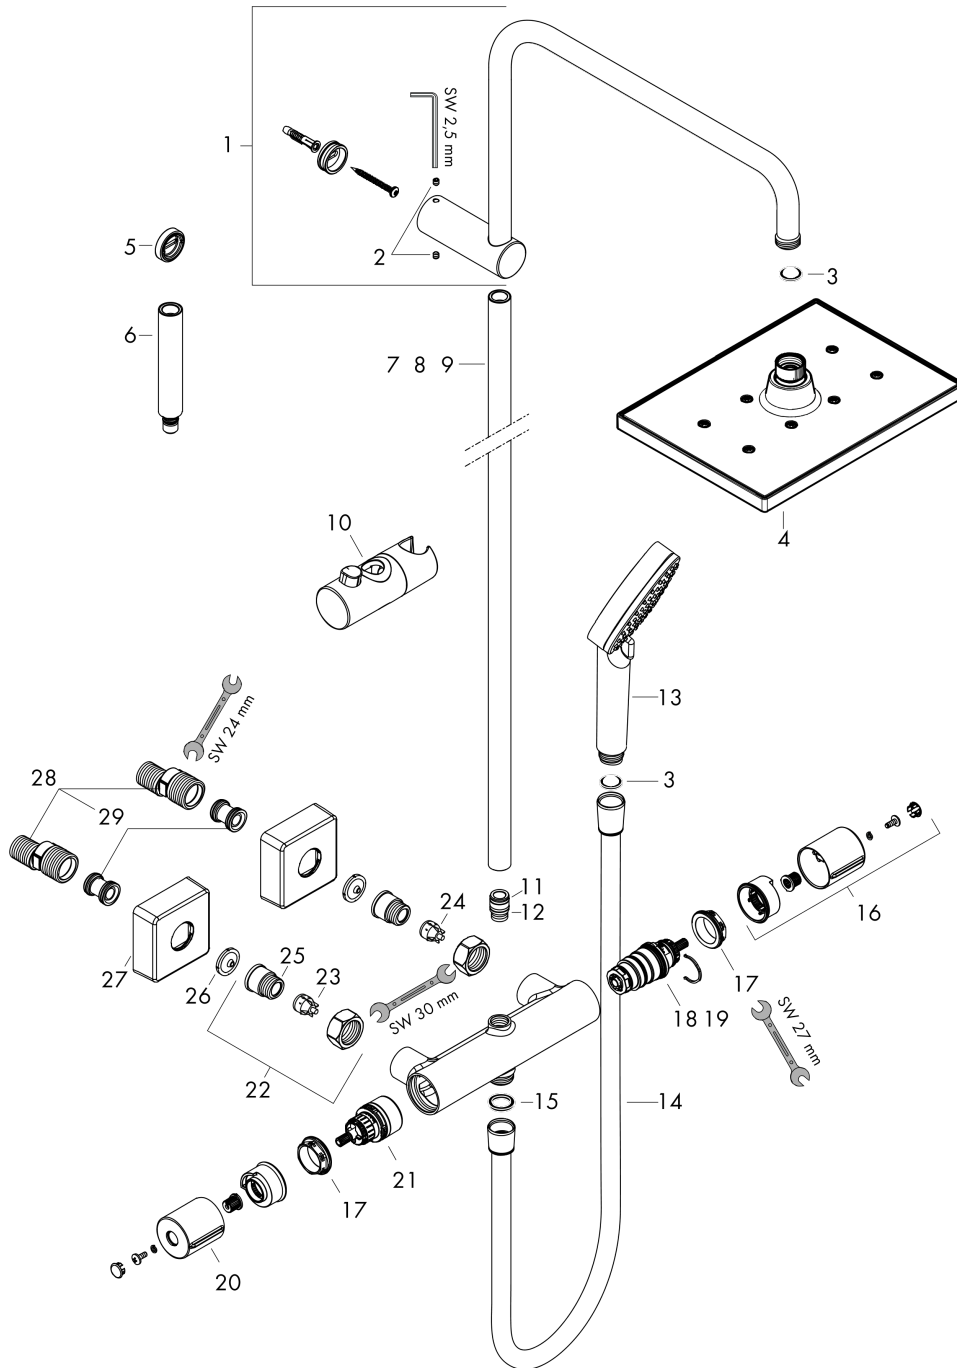

Vernis Shape

Colonne de douche 230 1jet EcoSmart 9l/min avec mitigeur thermostatique

Surfaces: Chromé Numéro d'article: 26097000

Vue éclatée

Année de construction: >04/21

Vernis Shape

Colonne de douche 230 1jet EcoSmart 9l/min avec mitigeur thermostatique

Surfaces: **Chromé** Numéro d'article: **26097000**

Liste des pièces détachées

Année de construction: >04/21

Pos.	Description	Numéro d'article	GP	UE
1	bras de douche	93768000	-	1
2	vis M5x5	98446000	-	1
3	filtre	94246000	-	1
4	-	26283000	-	1
5	cale de compensation 7 mm	93813000	-	1
6	rallonge 100 mm	94164000	-	1
7	tube 845 mm	93906000	-	1
8	tube 945 mm	93770000	-	1
9	tube 1145 mm	93907000	-	1
10	curseur complet	93729000	-	1
11	joint torique 11x2	98127000	-	1
12	joint torique 12x2	98214000	-	1
13	douchette	26340000	-	1
14	flexible Metaflex'C 1,60 m	28266000	-	1
15	joint	98058000	-	1
16	poignée thermostatique	93727000	-	1
17	écrou à six pans	98913000	-	1
18	cartouche thermostatique	98282000	-	1
19	cartouche inversée	92373000	-	1
20	poignée	93731000	-	1
21	mécanisme inverseur/arrêt	98283000	-	1
22	raccord G1/2	93730000	-	1
23	clapet anti-retour (résistant à la pression jusqu'à 2 MPa)	93136000	-	1
24	clapet anti-retour	96737000	-	1
25	joint torique 16x2	98133000	-	1
26	filtre	96922000	-	1
27	rosace	93879000	-	1
28	set des raccord-S (±12 mm)	94140000	-	1
29	amortisseur anti-coup de bélier	96429000	-	1