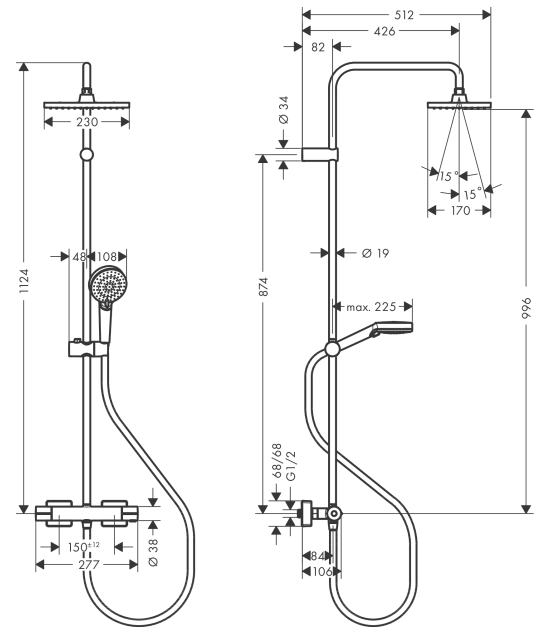

Plan géométral