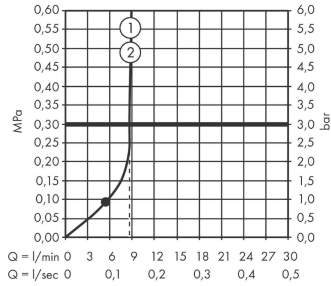

Photo du produit

Plan géométral

Schéma d'écoulement

- ① Pomme de douche
- ② Douchette

Vernis Shape

Colonne de douche 230 1jet EcoSmart 9l/min avec mitigeur thermostatique

Surfaces: Chromé Numéro d'article: 26097000