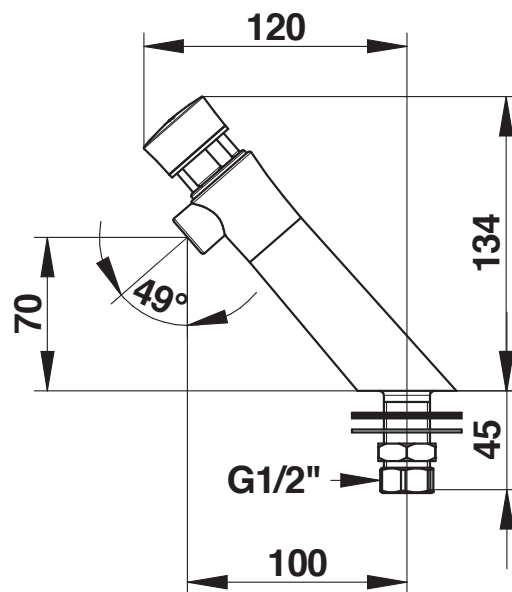

Gamme : Robinet simple temporisé pour lavabo

Réf : 65005 - PRESTO NEO sur plage - 7 sec. (PRESTOGREEN)

> Pression d'utilisation recommandée :

- 1 à 5 bars

> Débit :

- 3 l/mn à 3 bars, réglage 4 positions
- Dispositif anti-coup de bélier

> Durée d'écoulement :

- 7 secondes

> Alimentation hydraulique :

- Mâle G 1/2" (15x21) en eau froide

> Résistance thermique :

- Ce robinet résiste à une température de 75°C durant 30 minutes dans le cadre de chocs thermiques

> Sécurité :

- Tête interchangeable et bouton non tournant évitant tout risque d'usure prématurée, avec marquage laser
- Repère cerclé bleu indémontable

> Livré avec :

- 1 Ecrou pour tube cuivre de 12x14
- 1 Joint fibre
- 1 Rondelle de serrage inox
- 1 Ecrou de serrage laiton
- 1 Rondelle NBR