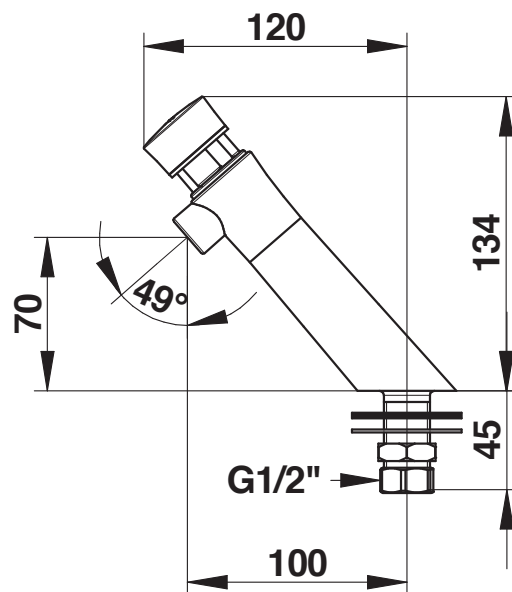

**Gamme :** Robinet simple temporisé pour lavabo

**Réf :** 65000 - PRESTO NEO sur plaque

#### > Débit :

- 3 l/mn à 3 bars, réglage 4 positions
- Dispositif anti-coup de bélier

#### > Durée d'écoulement :

- 15 secondes ± 5 secondes

#### > Alimentation hydraulique :

- Mâle G 1/2" (15x21) en eau froide