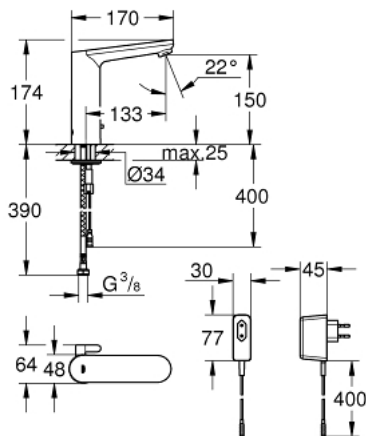

36 421 000 Mitigeur lavabo infrarouge taille L avec limiteur de température ajustable

<https://www.grohe.fr/fr/mitigeur-lavabo-infrarouge-taille-l-avec-limiteur-de-temperature-ajustable-36421000.html>

- Avec capteur infra-rouge bi-directionnel
- Avec transformateur 100-230 V AC, 50-60 Hz, 6 V DC
- **GROHE StarLight** éclatant et durable
- **GROHE EcoJoy** économie d'eau, **mousseur 5 l/min**
- Flexibles de raccordement souples, sertis d'usine
- Clapets anti-retour
- Filtres intégrés
- Avec électrovanne intégrée
- Système de montage rapide
- 7 programmes paramétrés:
- Rinçage automatique
- Désinfection thermique
- Mode nettoyage
- Fonctions additionnelles et paramétrages précis par la télécommande 36 407
- Marquage de conformité CE
- Classe acoustique groupe 1 (DIN 4109)
- Protection robinetterie de type IP 59K
- **Une éco-participation EEE est comprise dans ce prix**