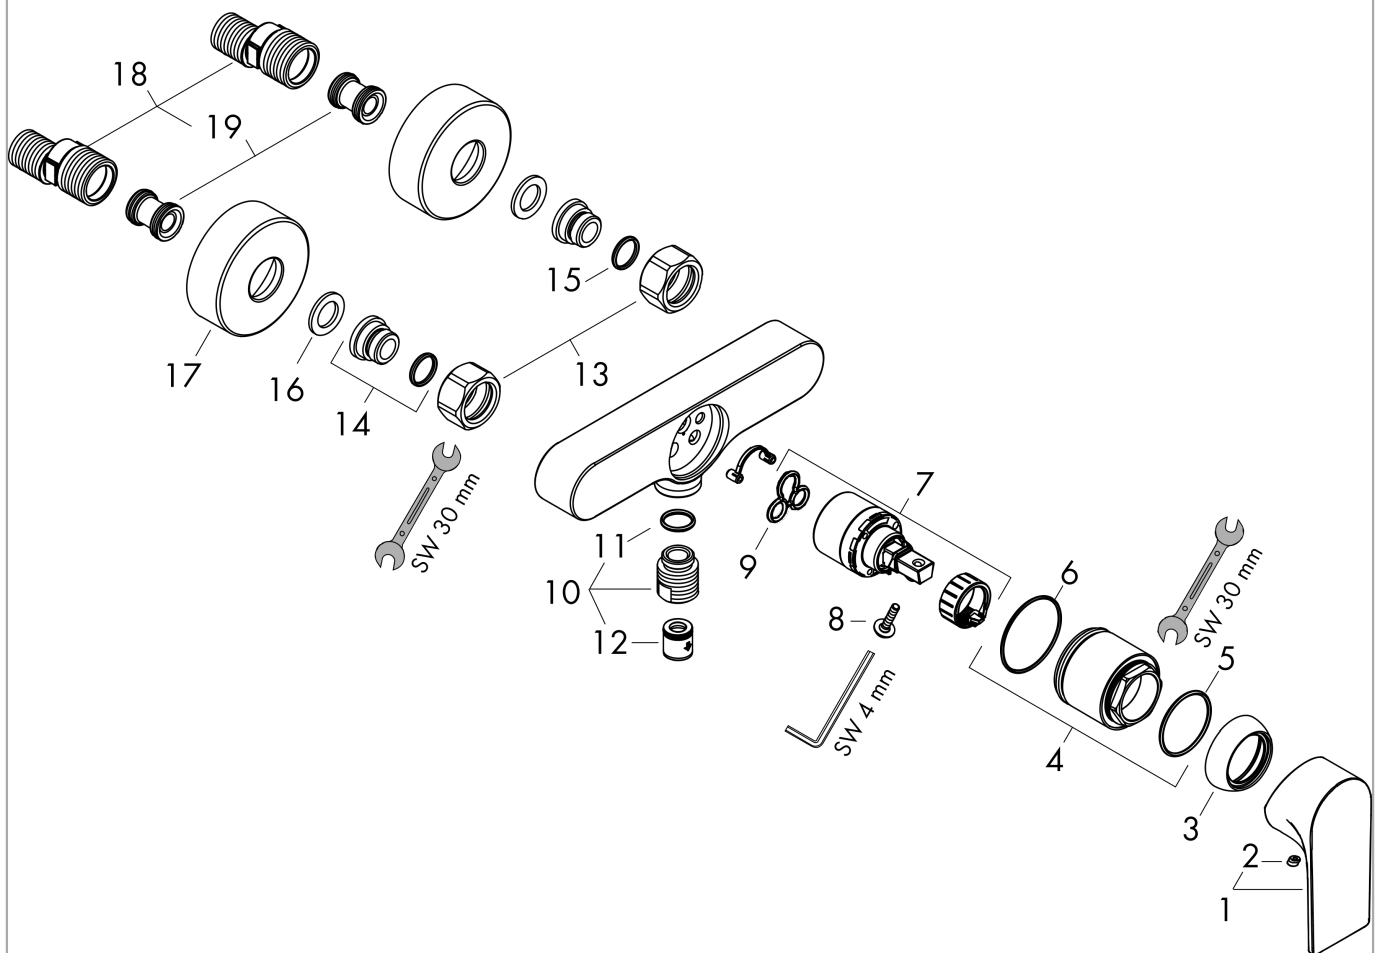

Rebris E
Mitigeur de douche

Finition: **Chrome** Numéro d'article: **72650000**

Vue éclatée

Année de construction: >06/22

Rebris E

Mitigeur de douche

Finition: **Chrome** Numéro d'article: **72650000**

Liste des pièces détachées

Année de construction: >06/22

Pos.	Description	Numéro d'article	GP	UE
1	poignée	94655000	-	1
2	cache vis	96338000	-	1
3	rosace	97406000	-	1
4	écrou à six pans	97977000	-	1
5	joint torique 32x2	98193000	-	1
6	joint torique 33x1,5	98164000	-	1
7	cartouche cpl.	92730000	-	1
8	vis	95140000	-	1
9	joint	95008000	-	1
10	Coude de raccordement	96044000	-	1
11	joint torique 14x2	98129000	-	1
12	set des clapet anti-retour DW 15	94074000	-	1
13	set des écrou à six pans	96157000	-	1
14	raccord	97220000	-	1
15	joint torique 15x2	98163000	-	1
16	filtre	96922000	-	1
17	rosace Ø 68 mm	96467000	-	1
18	set des raccord-S (±12 mm)	94140000	-	1
19	amortisseur anti-coup de bélier	96429000	-	1