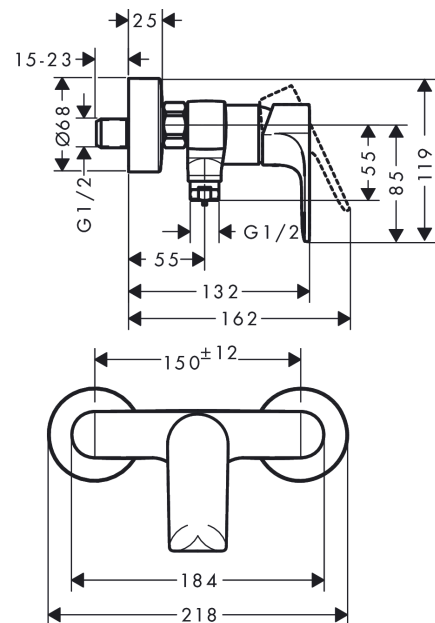

Plan géométral