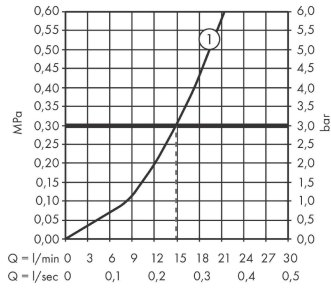

Rebris E
Mitigeur de douche

Finition: **Chrome** Numéro d'article: **72650000**

Schéma d'écoulement