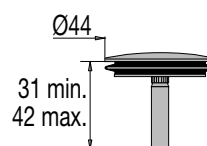

PIÈCES DÉTACHÉES/PIÈCES DÉTACHÉES VIDAGE BAINOIRE

CLAPET LAITON DIAM. 44 MM BAINOIRE

[+] ASSEMBLÉ AVEC JOINT À LÈVRE

• CARACTERISTIQUES

- Clapet laiton diam. 44 mm
- Pour équipement baignoire réf. 5830/5800 - avant 2013
- Assemblé avec joint à lèvres
- Serrage 27/42 mm