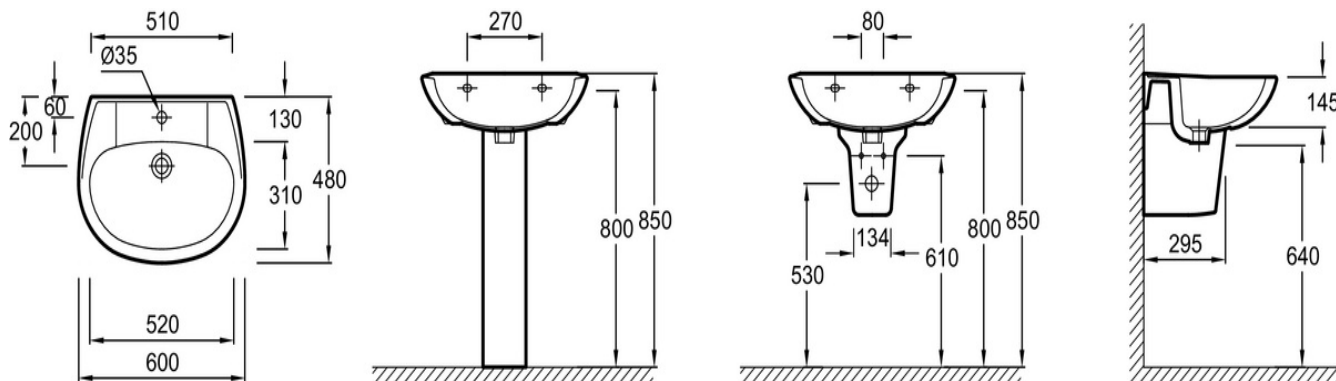

**Collection :** BRIVE

**Couleur\* :**

00 - Blanc brillant

**Principaux atouts :**

**Caractéristiques techniques**

- **DIMENSIONS :** 60 x 48 cm
- **MATÉRIAU :** Céramique
- **CONFIGURATION :** Standard
- **PERCEMENT ROBINETTERIE :** 1 trou
- **DURÉE GARANTIE (ANNÉES) :** 10
- **POIDS :** 13,9 kg
- **TYPE D'INSTALLATION :** Autoportant
- **FIXATIONS :** 3 types de fixations possibles : Goujons, consoles ou crochets
- **TROP-PLEIN :** Sans trou de trop plein
- **INFORMATIONS COMPLÉMENTAIRES :** Bonde et robinetterie non incluses

**Dessin technique**

Descriptif CCTP : Lavabo 60 cm, sans trou de trop-plein. E1288. Collection : BRIVE. DIMENSIONS : 60 x 48 cm. POIDS : 13,9 kg. MATÉRIAU : Céramique. TYPE D'INSTALLATION : Autoportant. CONFIGURATION : Standard. FIXATIONS : 3 types de fixations possibles : Goujons, consoles ou crochets. PERCEMENT ROBINETTERIE : 1 trou. TROP-PLEIN : Sans trou de trop plein. DURÉE GARANTIE (ANNÉES) : 10. INFORMATIONS COMPLÉMENTAIRES : Bonde et robinetterie non incluses.