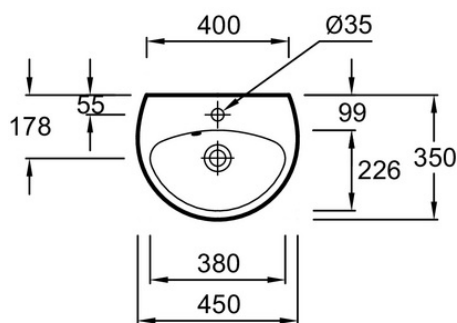

### Caractéristiques techniques

- DIMENSIONS : 45 x 35 cm
- MATÉRIAU : Céramique
- SIPHON RECOMMANDÉ : Oui
- PERCEMENT ROBINETTERIE : 1 trou
- INFORMATIONS COMPLÉMENTAIRES : Robinetterie non incluse
- POIDS : 8,2 kg
- TYPE D'INSTALLATION : Autoportant
- FIXATIONS : Par goujon
- TROP-PLEIN : Avec trou de trop-plein

### Dessin technique

Descriptif CCTP : Lave-mains 45 cm. E4338. Collection : BRIVE. DIMENSIONS : 45 x 35 cm. POIDS : 8,2 kg. MATÉRIAU : Céramique. TYPE D'INSTALLATION : Autoportant. SIPHON RECOMMANDÉ : Oui. FIXATIONS : Par goujon. PERCEMENT ROBINETTERIE : 1 trou. TROP-PLEIN : Avec trou de trop-plein. INFORMATIONS COMPLÉMENTAIRES : Robinetterie non incluse.