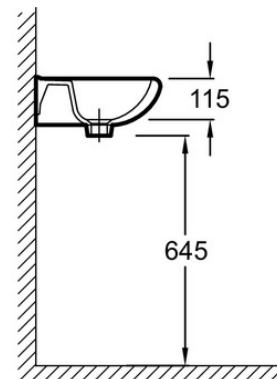

### Caractéristiques techniques

- DIMENSIONS : 45 x 35 cm
- MATÉRIAU : Céramique
- SIPHON RECOMMANDÉ : Oui
- PERCEMENT ROBINETTERIE : 1 trou
- INFORMATIONS COMPLÉMENTAIRES : Robinetterie non incluse
- POIDS : 8,2 kg
- TYPE D'INSTALLATION : Autoportant
- FIXATIONS : Par goujon
- TROP-PLEIN : Avec trou de trop-plein

### Dessin technique

Descriptif CCTP : Lave-mains 45 cm. E4338. Collection : BRIVE. DIMENSIONS : 45 x 35 cm. POIDS : 8,2 kg. MATÉRIAU : Céramique. TYPE D'INSTALLATION : Autoportant. SIPHON RECOMMANDÉ : Oui. FIXATIONS : Par goujon. PERCEMENT ROBINETTERIE : 1 trou. TROP-PLEIN : Avec trou de trop-plein. INFORMATIONS COMPLÉMENTAIRES : Robinetterie non incluse.