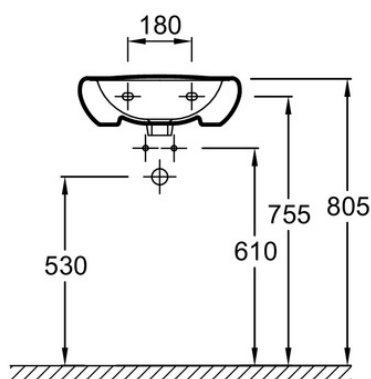

### Caractéristiques techniques

- DIMENSIONS : 45 x 35 cm
- MATÉRIAU : Céramique
- SIPHON RECOMMANDÉ : Oui
- PERCEMENT ROBINETTERIE : 1 trou
- INFORMATIONS COMPLÉMENTAIRES : Robinetterie non incluse
- POIDS : 8,2 kg
- TYPE D'INSTALLATION : Autoportant
- FIXATIONS : Par goujon
- TROP-PLEIN : Avec trou de trop-plein

### Dessin technique

Descriptif CCTP : Lave-mains 45 cm. E4338. Collection : BRIVE. DIMENSIONS : 45 x 35 cm. POIDS : 8,2 kg. MATÉRIAU : Céramique. TYPE D'INSTALLATION : Autoportant. SIPHON RECOMMANDÉ : Oui. FIXATIONS : Par goujon. PERCEMENT ROBINETTERIE : 1 trou. TROP-PLEIN : Avec trou de trop-plein. INFORMATIONS COMPLÉMENTAIRES : Robinetterie non incluse.