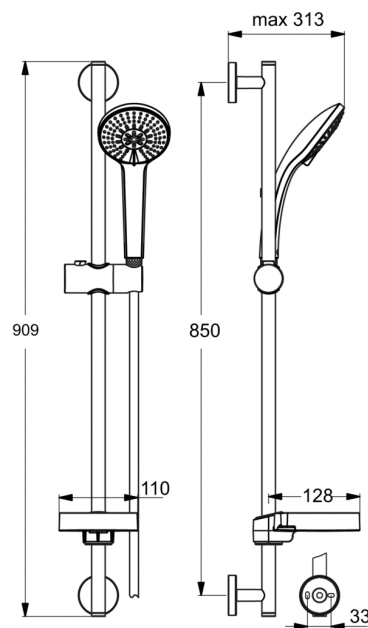

Code article: B9417
IDEALRAIN
Barre de douche 90 cm Douchette 3 jets

Ensemble de douche Idealrain

Barre Ø 20,6 mm
Douchette Ø 100 mm double coque avec réducteur de débit 8 l/mn sous 3 bars
1 fonction (jet pluie) ou 3 fonctions (jet pluie, pluie concentrée, massage)
Anticalcaire. Picots en silicone
Flexible anti-torsion Idealflex 1,75 m
Support douchette coulissant. Porte-savon transparent
Cale de compensation en option, réf. B960990NU

Finitions*

Variantes du produit

BARRE DE DOUCHE 60 CM DOUCHETTE 1 JET	B9412
BARRE DE DOUCHE 60 CM DOUCHETTE 3 JETS	B9415
BARRE DE DOUCHE 90 CM DOUCHETTE 1 JET	B9414

*Finitions: AA = Chrome