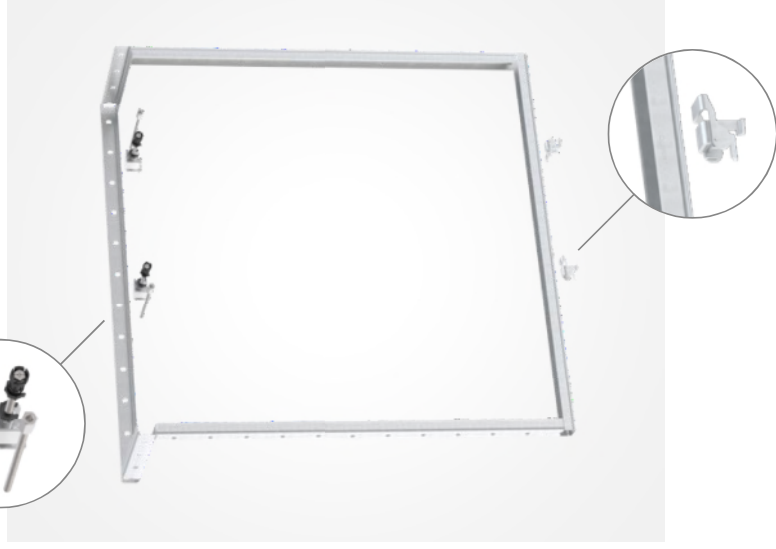

## Une solution compacte pour configurations à hauteur partielle

Le système d'installation Geberit Duofix met à disposition des professionnels un nouveau kit pour la réalisation de parois en applique pour configurations à hauteur partielle, jusqu'à une largeur de 100 cm et une profondeur de 40 cm

Le kit permet aussi de proposer une solution alternative au bâti-support autoportant lorsque celui-ci n'est pas adapté à la configuration du chantier

Ce kit est compatible avec les bâti-supports Geberit Duofix d'une hauteur de 112, 98 ou 82 cm

Cette solution facilite la logistique pour les installateurs et distributeurs, en permettant de limiter le stockage de rails de grandes dimensions

DÉPLOIEMENT SYSTÈME DUOFIX – CLOISONS SANITAIRES

Compatible avec l'ensemble des bâti-supports  
Geberit Duofix d'une hauteur de 112, 98 ou 82 cm

DÉPLOIEMENT SYSTÈME DUOFIX – CLOISONS SANITAIRES