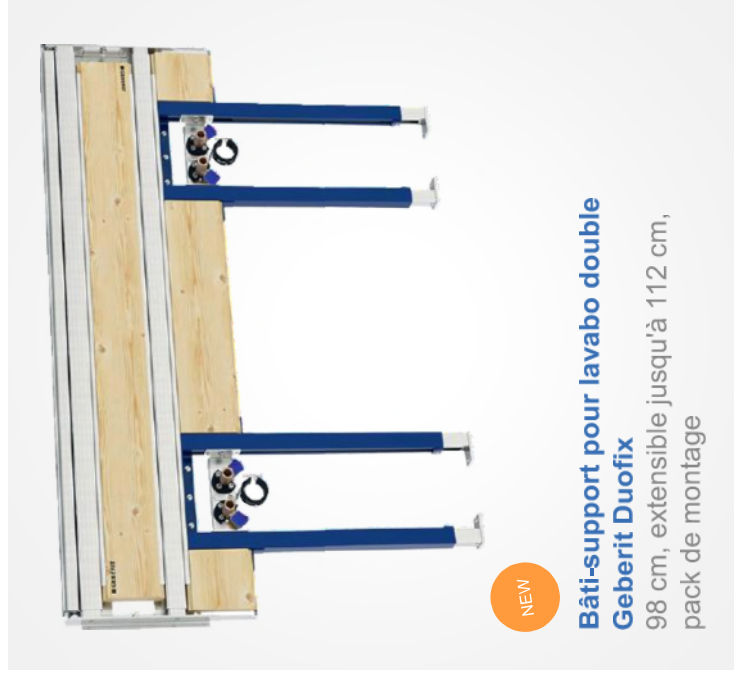

Facilité de transport et de pose spécifiquement dédiées aux configurations d'installation à hauteur partielle

**DISPONIBILITÉ  
JANVIER 2021**

# DÉPLOIEMENT SYSTÈME DUOFIX ET AUSSI LES NOUVEAUX BÂTI-SUPPORTS

DISPONIBILITÉ  
JANVIER 2021

NEW

**Bâti-support pour lavabo double  
Geberit Duofix**  
98 cm, extensible jusqu'à 112 cm,  
pack de montage

NEW

**Bâti-support pour machine  
à laver Geberit Duofix** 112 cm,  
robinetterie murale apparente,  
avec siphon à encastrer

NEW

**Kit siphon à encastrer  
Geberit pour appareils,**  
avec un raccord et  
plaque de fermeture

NEW

**Bâti-support pour robinetterie  
murale Geberit Duofix**  
130 cm, avec module fonctionnel  
à encastrer, pour ablutions