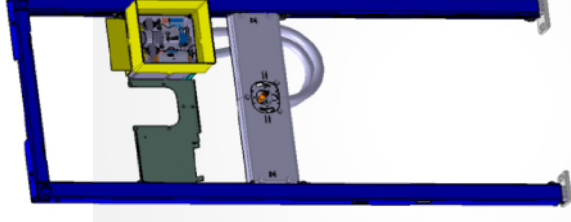

# DÉPLOIEMENT SYSTÈME DUOFIX ET AUSSI LES NOUVEAUX BÂTI-SUPPORTS

DISPONIBILITÉ  
JANVIER 2021

NEW

**Bâti-support pour lavabo double  
Geberit Duofix**  
98 cm, extensible jusqu'à 112 cm,  
pack de montage

NEW

**Bâti-support pour machine  
à laver Geberit Duofix** 112 cm,  
robinetterie murale apparente,  
avec siphon à encastrer

NEW

**Kit siphon à encastrer  
Geberit pour appareils,**  
avec un raccord et  
plaque de fermeture

NEW

**Bâti-support pour robinetterie  
murale Geberit Duofix**  
130 cm, avec module fonctionnel  
à encastrer, pour ablutions