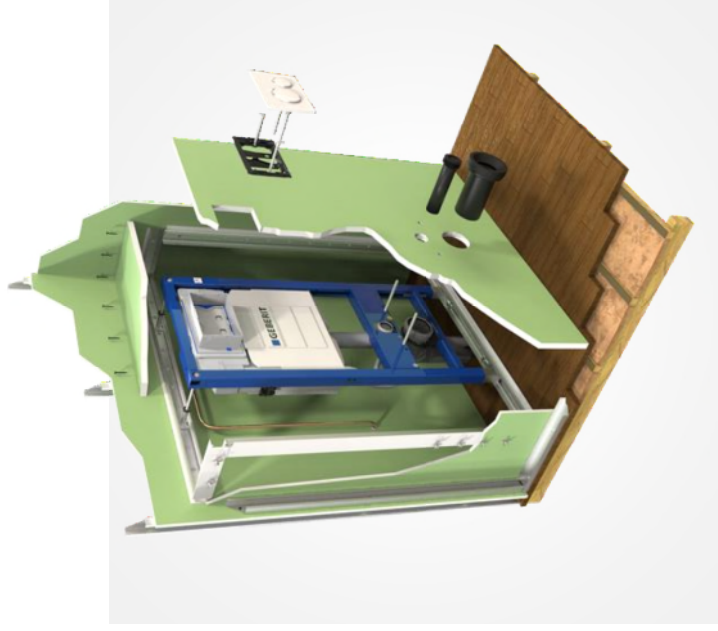

Sur sol plancher bois traditionnel
en applique sur cloison à ossature métallique