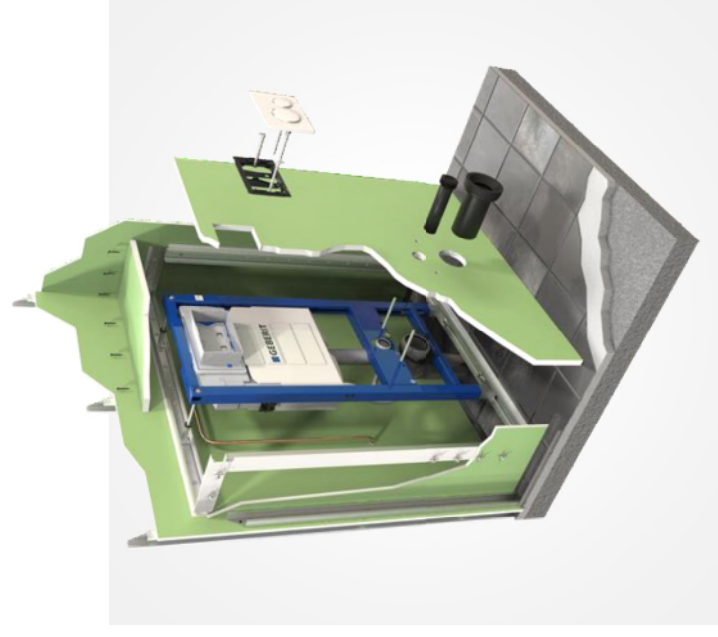

Sur sol béton en applique sur
cloison à ossature métallique