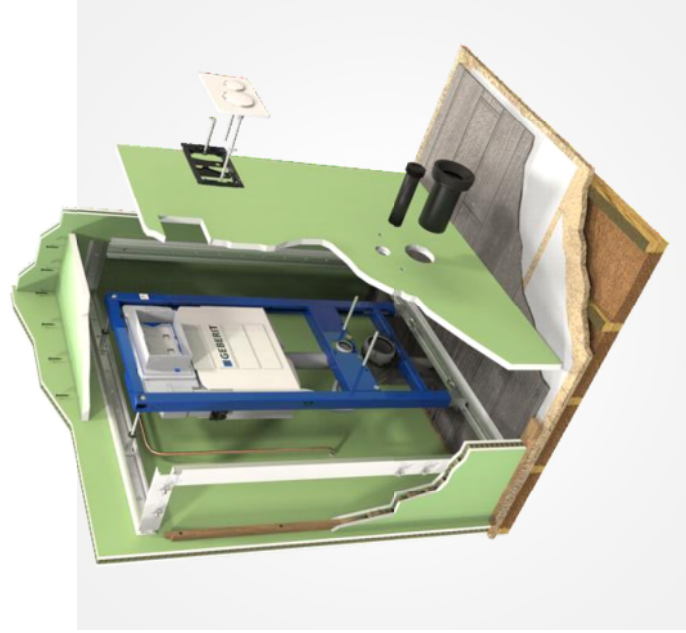

DÉPLOIEMENT SYSTÈME DUOFIX – CLOISONS SANITAIRES

Exemples de configurations avec bâti-supports pour WC

Sur sol plancher aggloméré et parquet flottant
en applique sur cloison alvéolaire