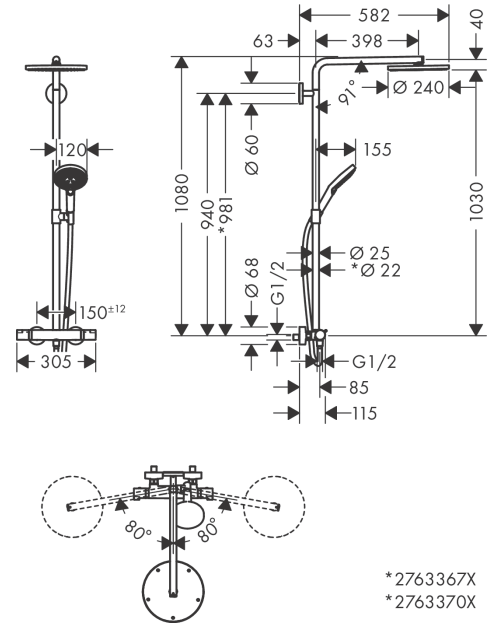

Plan géométral