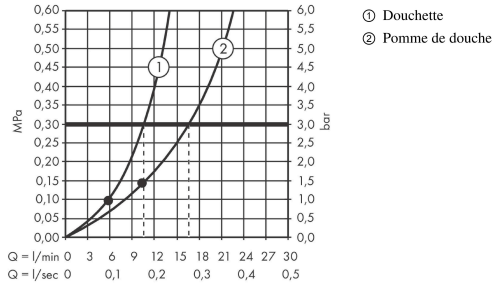

Raindance Select S

Colonne de douche 240 1jet PowderRain avec mitigeur thermostatique

Finition: **Chromé** Numéro d'article: **27633000**

Description

Caractéristiques

- comprenant: douche de tête, douchette, thermostatique de douche, flexible de douche, curseur, barre de douche
- douche de tête Raindance S 240 P
- taille de la douche de tête: 240 mm
- type de jet douche de tête : jet PowderRain
- débit maximal à 3 bars: 16 l/min
- débit du jet PowderRain (à 3 bars): 16 l/min
- type de jet de la douchette: jet PowderRain, jet Rain, jet Whirl
- débit de la douchette à 3 bars: 10,6 l/min
- pression minimum en fonctionnement: 1 bar
- pression maximum en fonctionnement: 10 bars
- tube recoupable
- diamètre de la barre de douche: 25 mm, pour les surfaces 670 et 700: 22 mm
- support de douchette réglable en hauteur
- longueur du bras de douche: 460 mm
- bras de douche orientable
- thermostatique Ecostat Comfort
- fonction safety stop à 40 °C
- limiteur d'eau chaude
- convient au chauffe-eau instantané
- distance du centre 150 mm ± 12 mm
- sécurité contre le retour de l'eau
- longueur du tube: 1080 mm
- 2 fonctions
- ACS 18 ACC LY 877, valide jusqu'au 27.12.2023
- FDES Colonnes de douche

Finition: **Chromé** Numéro d'article: **27633000**

Photo du produit

Plan géométral

Schéma d'écoulement

Raindance Select S

Colonne de douche 240 1jet PowderRain avec mitigeur thermostatique

Finition: **Chromé** Numéro d'article: **27633000**