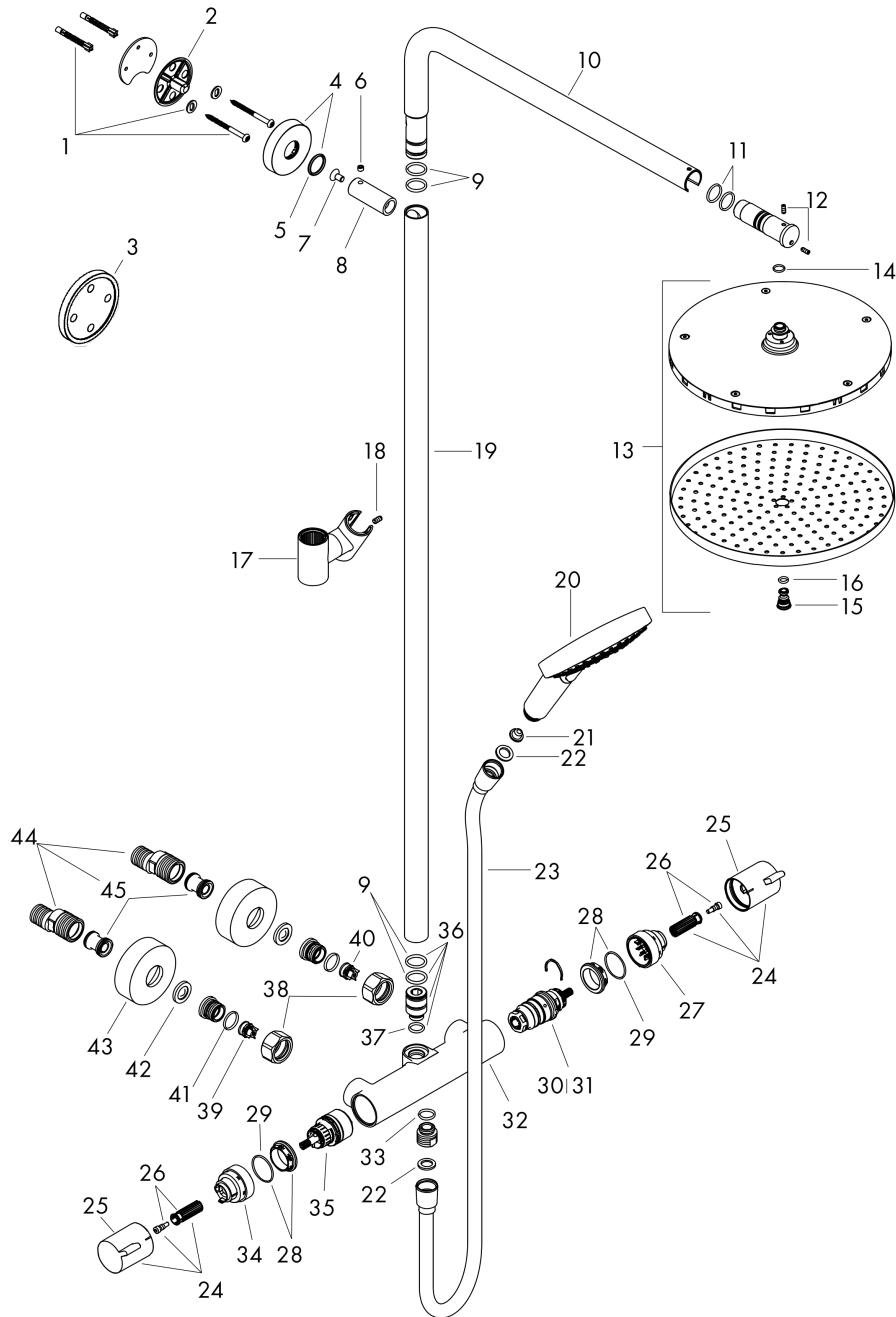

Raindance Select S

Colonne de douche 240 1jet PowderRain avec mitigeur thermostatique

Finition: **Chromé** Numéro d'article: **27633000**

Vue éclatée

Année de construction: >12/20

Raindance Select S

Colonne de douche 240 1jet PowderRain avec mitigeur thermostatique

Finition: **Chromé** Numéro d'article: **27633000**

Liste des pièces détachées

Année de construction: >12/20

Pos.	Description	Numéro d'article	GP	UE
1	set de fixation	96179000	-	1
2	bride pour bras de douche	95688000	-	1
3	cale de compensation 7 mm	95239000	-	1
4	rosace Ø 60mm	95692000	-	1
5	joint torique 20x2,5	92602000	-	1
6	vis M6x5	98447000	-	1
7	vis	92137000	-	1
8	douille	92166000	-	1
9	joint torique 17x2,5	98387000	-	1
10	bras de douche	98493000	-	1
11	joint torique 17x2	98199000	-	1
12	vis M4x10	97667000	-	1
13	pomme de douche Ø 240 mm	93464000	-	1
14	joint torique 10x1,5	98123000	-	1
15	vis	95796000	-	1
16	joint torique 7x2	98419000	-	1
17	curseur complet	95480000	-	1
18	vis M5x10	97672000	-	1
19	tube 930 mm / Ø 25 mm	98496000	-	1
20	douchette	26014000	-	1
21	filtre	92672000	-	1
22	joint	98058000	-	1
23	flexible Isiflex'B 1,60 m	28276000	-	1
24	poignée	95836000	-	1
25	bouton poussoir	92848000	-	1
26	entraîneur + vis	95843000	-	1
27	bague de butée	95839000	-	1
28	écrou à six pans	98913000	-	1
29	joint torique 26x1,5	98390000	-	1
30	cartouche thermostatique	98282000	-	1
31	cartouche inversée	92373000	-	1
32	Thermostatique	92850000	-	1
33	joint torique 14x2	98129000	-	1
34	bague de butée pour mécanisme d'arrêt	95927000	-	1
35	mécanisme inverseur/arrêt	98283000	-	1
36	raccord	92861000	-	1
37	joint torique 12x2,25	98382000	-	1
38	set des écrou à six pans	96157000	-	1
39	clapet anti-retour (résistant à la pression jusqu'à 2 MPa)	93136000	-	1
40	clapet anti-retour	96737000	-	1
41	joint torique 17x1,5	98137000	-	1