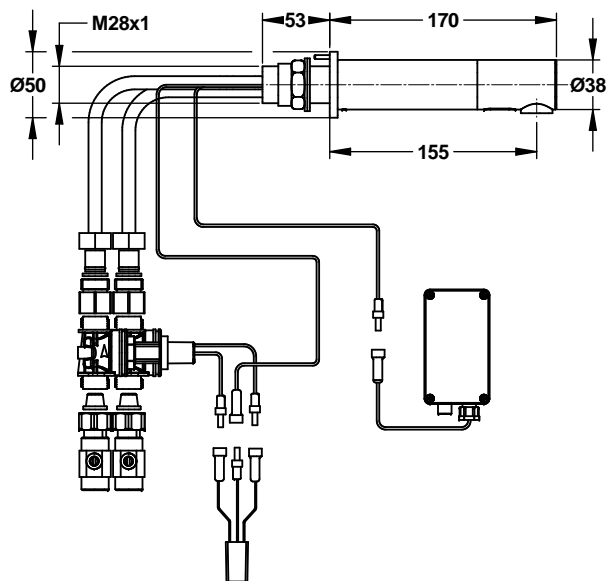

**Gamme :** PRESTORIZON - Gamme de robinets tubulaires électroniques muraux

**Réf :** 52038 - Mitigeur électronique mural TC - Alimentation pile

#### > Débit :

- 3 l/mn par limiteur de débit intégré
- Aérateur anti-tartre haute qualité

#### > Alimentation hydraulique :

- G 1/2" (15x21)
- 2 électrovannes 1/2" déportées, pour alimentation eau chaude et eau froide

#### > Matière et couleur de finition :

- Corps en laiton avec finition chromée
- Longueur de bec : 170mm
- Saillie : 155 mm
- Diamètre : 38mm
- Epaisseur du mur : 01-40 mm