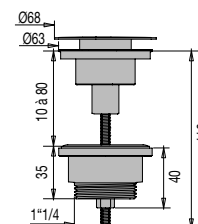

Réf.: 123600 005 00

Finition : Laiton noir

Emb. : Boîte

Ean : 3364549275020

vidéo, notice,
réparabilité...