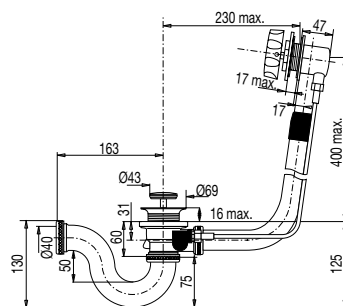

VIDAGE BAIGNOIRE /VIDAGE BAIGNOIRE SPÉCIFIQUE

**VIDAGE LAITON POUR BAIGNOIRE**

**[+] TRÈS GRAND DÉBIT**

**• CARACTERISTIQUES**

- Vidage baignoire automatique à câble
- Clapet rentrant laiton chromé
- Volant métal chromé
- Câble 650 mm
- Tube de trop-plein diam. 32 x L. 570 mm
- Cuvette laiton diam. 69 mm
- Serrage 0 à 16 mm
- Vis laiton
- Débit : 65 l/mn

Réf.: 295300 000 00

Finition : Chromé

Emb. : Boîte

Ean : 3364548001507

vidéo, notice,  
réparabilité...