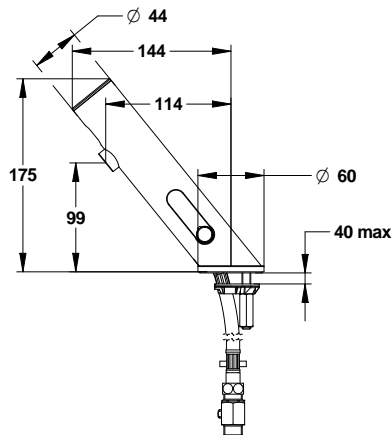

Gamme : PRESTO LINEA®

Réf : 57212 - Mitigeur électronique sur plage pour lavabo, Pile, 3l/min avec RA