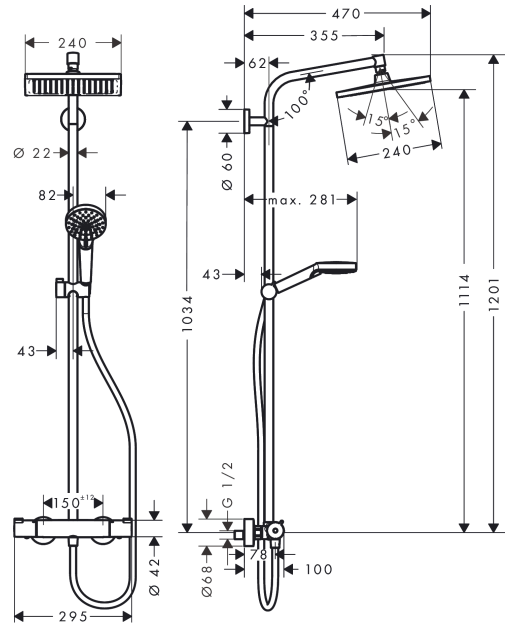

##### Caractéristiques

- comprenant: douche de tête, douchette, thermostatique de douche, flexible de douche, curseur, barre de douche
- douche de tête Crometta E 240
- dimension douchette à main, douche de tête : 240 x 240 mm
- type de jet douche de tête : jet Rain
- surface du disque de jet: chromé
- type de jet de la douchette: jet Rain, jet IntenseRain
- débit de la douchette à 3 bars: 7,6 l/min
- débit maximal à 3 bars: 7,6 l/min
- pression minimum en fonctionnement: 1,3 bar
- pression maximum en fonctionnement: 10 bars
- articulation à rotule: douche de tête orientable
- l'angle d'inclinaison du support de douchette est réglable jusqu'à 45°
- tube recoupable
- diamètre de la barre de douche: 22 mm
- support de douchette réglable en hauteur
- longueur du bras de douche: 350 mm
- thermostatique Ecostat 1001CL
- fonction safety stop (anti-brûlures) à 40 °C
- limiteur d'eau chaude réglable
- convient aux chauffe-eaux instantanés
- distance du centre 150 mm ± 12 mm
- sécurité contre le retour de l'eau
- longueur du tube: 1201 mm
- E1, C1, A2, U3
- 2 fonctions
- Taxonomie UE: max. 8 l/min - DNSH (Do No Significant Harm)
- ACS 23 ACC NY 191, valide jusqu'au 24.04.2028
- NF\_375-M1-23-2
- FDES Colonnes de douche

### Photo du produit

### Plan géométral