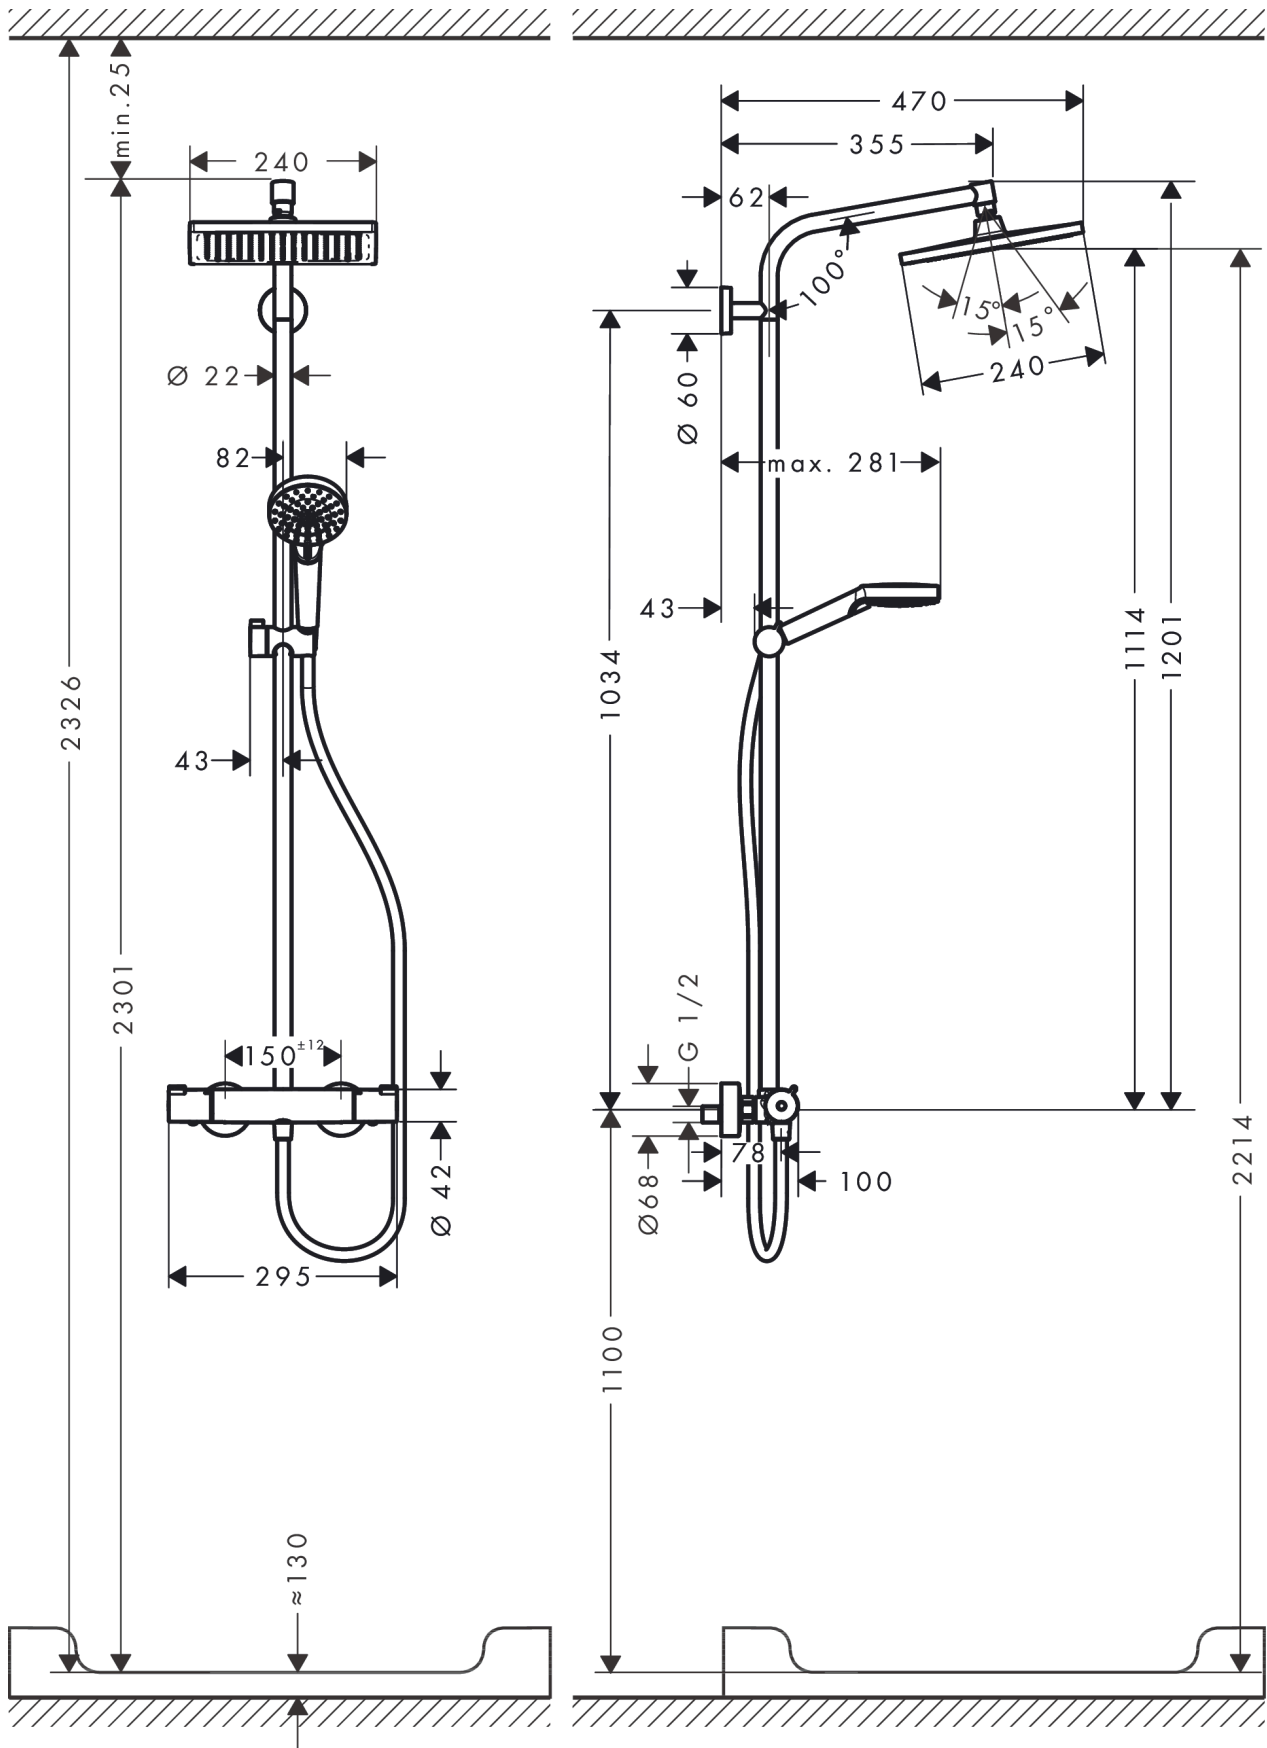

Crometta E

Colonne de douche 240 1jet EcoSmart avec mitigeur thermostatique

Finition: **Chrome** Numéro d'article: **27281000**

Exemple de montage