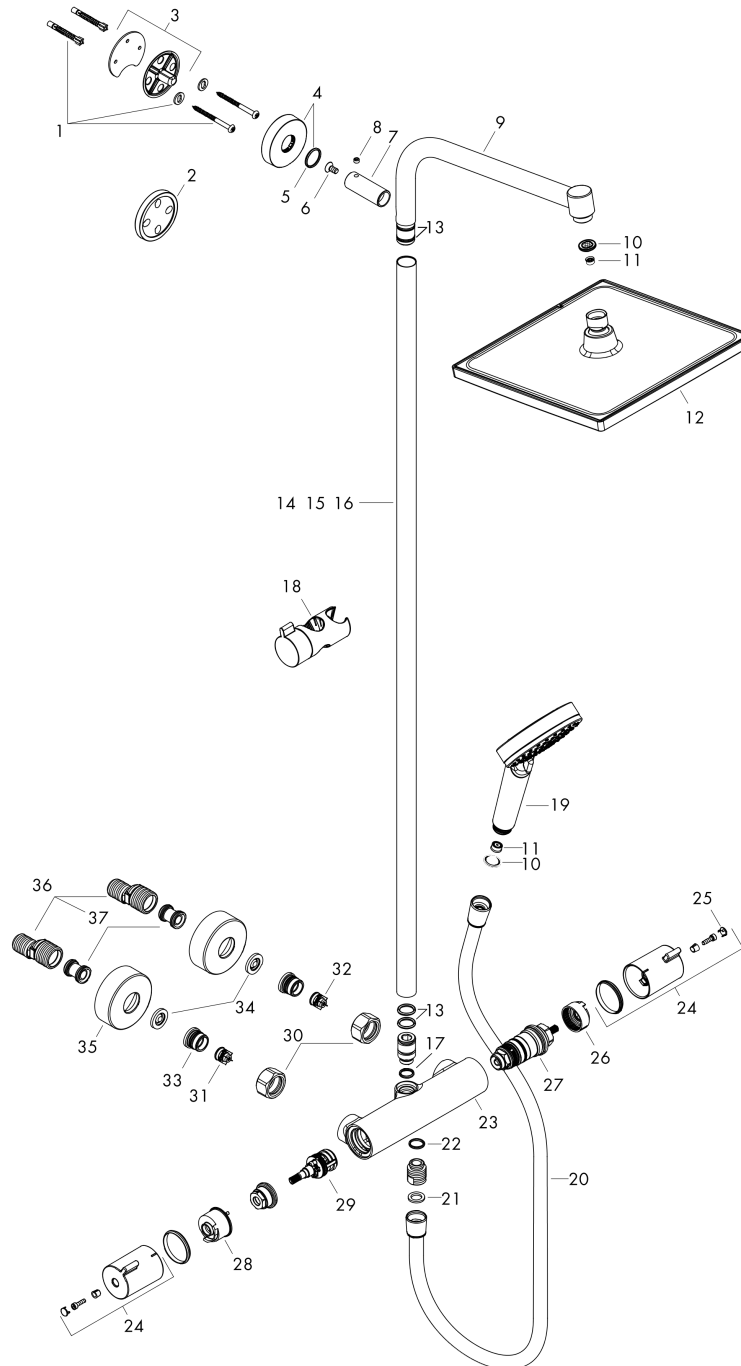

Crometta E

Colonne de douche 240 1jet EcoSmart avec mitigeur thermostatique

Finition: **Chrome** Numéro d'article: **27281000**

Vue éclatée

Année de construction: >12/20

Crometta E

Colonne de douche 240 1jet EcoSmart avec mitigeur thermostatique

Finition: **Chrome** Numéro d'article: **27281000**

Liste des pièces détachées

Année de construction: >12/20

Pos.	Description	Numéro d'article	GP	UE
1	set de fixation	96179000	-	1
2	cale de compensation 7 mm	95239000	-	1
3	bride pour bras de douche	95688000	-	1
4	rosace Ø 60mm	95692000	-	1
5	joint torique 20x2,5	92602000	-	1
6	vis	92137000	-	1
7	douille	92166000	-	1
8	vis M6x5	98447000	-	1
9	bras de douche	93072000	-	1
10	filtre	94246000	-	1
11	limiteur de débit (9 l/min)	95659000	-	1
12	pomme de douche	26727000	-	1
13	joint torique 15x2,5	98131000	-	1
14	tube 1000 mm	96743000	-	1
15	tube 1200 mm	95665000	-	1
16	tube 1450 mm	96770000	-	1
17	joint torique 12x2,25	98382000	-	1
18	curseur complet	92366000	-	1
19	douchette	26332400	-	1
20	flexible Isiflex'B 1,60 m	28276000	-	1
21	joint	98058000	-	1
22	joint torique 14x2	98129000	-	1
23	Thermostatique	93352000	-	1
24	poignée	92836000	-	1
25	cache	95433000	-	1
26	bague de butée pour cartouche thermostatique	95041000	-	1
27	cartouche thermostatique	94282000	-	1
28	bague de butée pour mécanisme d'arrêt	98674000	-	1
29	mécanisme inverseur/arrêt	96509000	-	1
30	set des écrou à six pans	96157000	-	1
31	clapet anti-retour (résistant à la pression jusqu'à 2 MPa)	93136000	-	1
32	clapet anti-retour	96737000	-	1
33	joint torique 17x1,5	98137000	-	1
34	filtre	96922000	-	1
35	rosace Ø 68 mm	96467000	-	1
36	set des raccord-S (±12 mm)	94140000	-	1
37	amortisseur anti-coup de bélier	96429000	-	1