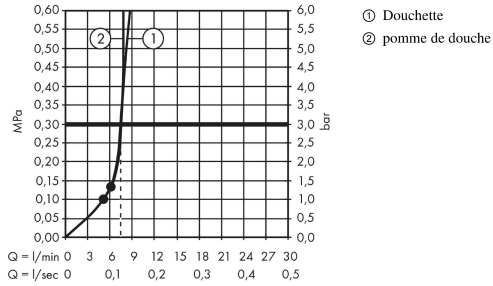

Schéma d'écoulement