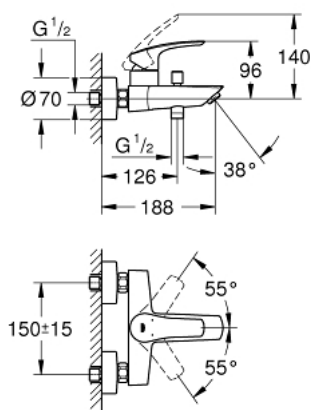

32 158 003 MITIGEUR MONOCOMMANDE BAIN / DOUCHE

DESCRIPTION DU PRODUIT

- Montage mural apparent
- Levier de commande métallique
- **GROHE SilkMove** Cartouche en céramique 35mm avec butée éco 1/2 débit
- Limiteur de débit ajustable
- avec limiteur de température
- **GROHE StarLight** Chrome éclatant et durable
- Inverseur automatique pour 2 sorties
- Mousseur
- Clapet anti-retour intégré
- Raccords en S
- Rosaces métalliques
- Protégé contre les retours d'eau