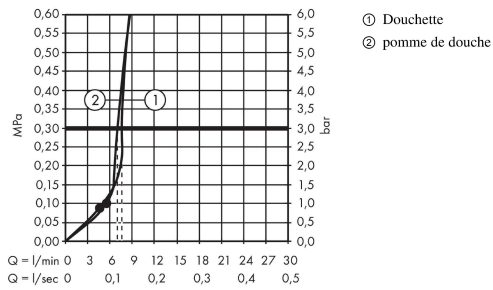

Crometta S

Colonne de douche 240 1jet EcoSmart avec mitigeur thermostatique

Finition: **Chrome** Numéro d'article: **27268000**

Description

Caractéristiques

- comprenant: douche de tête, douchette, thermostatique de douche, flexible de douche, curseur, barre de douche
- douche de tête Crometta S 240
- dimension douchette à main, douche de tête : 240 mm
- type de jet douche de tête : jet Rain
- type de jet de la douchette: jet Rain, jet IntenseRain
- débit de la douchette à 3 bars: 7,6 l/min
- débit maximal à 3 bars: 7,6 l/min
- pression minimum en fonctionnement: 1 bar
- pression maximum en fonctionnement: 10 bars
- articulation à rotule: douche de tête orientable
- l'angle d'inclinaison du support de douchette est réglable jusqu'à 45°
- tube recoupable
- diamètre de la barre de douche: 22 mm
- support de douchette réglable en hauteur
- longueur du bras de douche: 350 mm
- thermostatique Ecostat 1001CL
- fonction safety stop (anti-brûlures) à 40 °C
- limiteur d'eau chaude réglable
- convient aux chauffe-eaux instantanés
- distance du centre 150 mm ± 12 mm
- sécurité contre le retour de l'eau
- longueur du tube: 1201 mm
- E1, C1, A2, U3
- 2 fonctions
- Taxonomie UE: max. 8 l/min - DNSH (Do No Significant Harm)
- ACS 23 ACC NY 191, valide jusqu'au 24.04.2028
- NF_375-M1-23-2
- FDES Colonnes de douche

Photo du produit

Plan géométral

Schéma d'écoulement

Crometta S

Colonne de douche 240 1jet EcoSmart avec mitigeur thermostatique

Finition: **Chrome** Numéro d'article: **27268000**

Exemple de montage

Crometta S