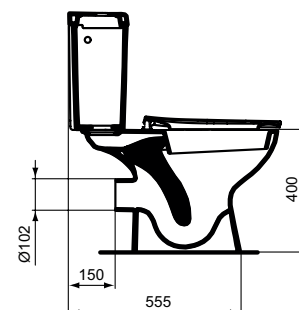

Ideal Standard

Pack

Ulysse

PORCHER

Réf. : E905601

Pack WC avec abattant

Ulysse, pack WC + abattant, Blanc. En porcelaine vitrifiée. Abattant thermodur (en urea). Fixation par le dessus. Charnières inox. Fournie avec kit de fixations au sol

Couleur : 01 - Blanc

Caractéristiques :

- Double chasse Double chasse 3/6L
- Silencieux
- Économie d'eau

Plus de détails sur le produit :

Type :	Pack WC
Montage :	Sur pied
Certifications :	NF
Poids net (kg) :	38.00
Matériau :	Mixte
Hauteur (mm) :	400
Largeur (mm) :	365
Profondeur (mm) :	675
Mécanisme de charnière :	Fermeture standard
Inclus dans le pack :	WC + Réservoir + Abattant
Forme :	Courbe
Type de chasse :	Bouton-poussoir