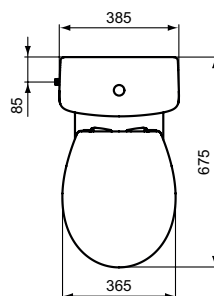

Ideal Standard

Pack

Ulysse

PORCHER

Réf. : E905601

Pack WC avec abattant

Ulysse, pack WC + abattant, Blanc. En porcelaine vitrifiée. Abattant thermodur (en urea). Fixation par le dessus. Charnières inox. Fournie avec kit de fixations au sol

Couleur : 01 - Blanc

Caractéristiques :

- Double chasse Double chasse 3/6L
- Silencieux
- Économie d'eau

Plus de détails sur le produit :

Type :	Pack WC
Montage :	Sur pied
Certifications :	NF
Poids net (kg) :	38.00
Matériau :	Mixte
Hauteur (mm) :	400
Largeur (mm) :	365
Profondeur (mm) :	675
Mécanisme de charnière :	Fermeture standard
Inclus dans le pack :	WC + Réservoir + Abattant
Forme :	Courbe
Type de chasse :	Bouton-poussoir