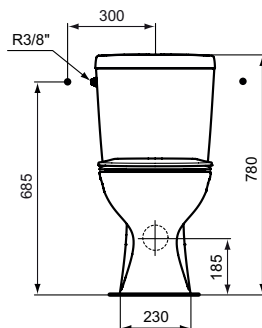

Ideal Standard

Pack

Ulysse

PORCHER

Réf. : E905601

Pack WC avec abattant

Ulysse, pack WC + abattant, Blanc. En porcelaine vitrifiée. Abattant thermodur (en urea). Fixation par le dessus. Charnières inox. Fournie avec kit de fixations au sol

Couleur : 01 - Blanc

Caractéristiques :

- Double chasse Double chasse 3/6L
- Silencieux
- Économie d'eau

Plus de détails sur le produit :

Type :	Pack WC
Montage :	Sur pied
Certifications :	NF
Poids net (kg) :	38.00
Matériau :	Mixte
Hauteur (mm) :	400
Largeur (mm) :	365
Profondeur (mm) :	675
Mécanisme de charnière :	Fermeture standard
Inclus dans le pack :	WC + Réservoir + Abattant
Forme :	Courbe
Type de chasse :	Bouton-poussoir