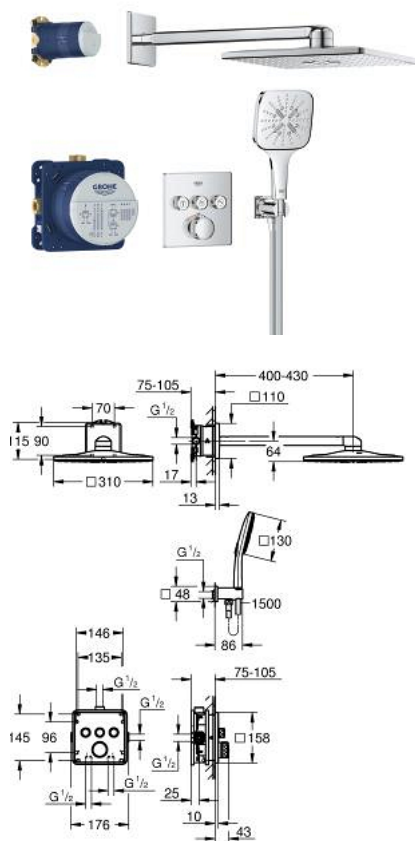

34 864 000 GROHTHERM SMARTCONTROL ENSEMBLE DE DOUCHE ENCASTRÉ AVEC RAINSHOWER SMARTACTIVE 310 CUBE

DESCRIPTION DU PRODUIT

- Colour: Chromé
- Composé de :
- Mitigeur thermostatique encastré 3 sorties (29 126)
- GROHE Rapido SmartBox corps encastré universel 1/2 (35 604)
- Set douche de tête Rainshower SmartActive 310 Cube 2 jets (26 479)
incluant: bras de douche horizontal 430 mm, Corps encastré pour douche de tête (26 483)
- Douchette Rainshower SmartActive 130 Cube 3 jets
- Coude à encastrer 1/2" avec support (26 659)
- Flexible de douche Silverflex 1500 mm
- Limiteur de débit inférieur à 9.5 l/min pour douchette (livré non monté)