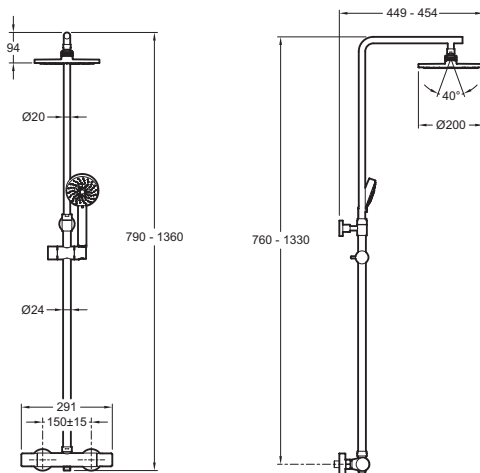

E24322

Collection : BRIVE

Couleur* :

CP - Chrome

Principaux atouts :

Caractéristiques techniques

- MATÉRIAU : Métal
- NORMES ET RÉGLEMENTATIONS : NF : E1/1 C3 A1 U3 // ACS : 19ACCLY836
- AVEC OU SANS ROBINETTERIE : Avec
- INVERSEUR : Intégré
- TEMPÉRATURE MAXI : 50°C
- DÉBIT DOUCHETTE : 10 l/mn
- NOMBRE DE JETS : 5

- TYPE D'INSTALLATION : Mural
- ECO CONSO : Oui
- MITIGEUR : Thermostatique
- BUTÉE DE SÉCURITÉ : 38°C
- CLAPET ANTI-RETOUR : Oui
- TYPE DE FLEXIBLE : Lisse anti-torsion, aspect métal

Bénéfices consommateurs

- ÉCONOMIE D'EAU : Régulateurs de débit 10 l/mn inclus dans la douchette et la pomme de tête
- FONCTIONNALITÉ SIMPLE : Inverseur intégré dans la poignée de débit
- PLAISIR DE LA DOUCHE : Pomme de tête offrant une bonne couverture du corps (Ø 200 mm) et une douchette avec 5 jets différents pour choisir son expérience de douche

Dessin technique

Descriptif CCTP : Colonne de douche thermostatique. E24322. Collection : BRIVE. MATÉRIAU : Métal. TYPE D'INSTALLATION : Mural. NORMES ET RÉGLEMENTATIONS : NF : E1/1 C3 A1 U3 // ACS : 19ACCLY836. ECO CONSO : Oui. AVEC OU SANS ROBINETTERIE : Avec. MITIGEUR : Thermostatique. INVERSEUR : Intégré. BUTÉE DE SÉCURITÉ : 38°C. TEMPÉRATURE MAXI : 50°C. CLAPET ANTI-RETOUR : Oui. DÉBIT DOUCHETTE : 10 l/mn. TYPE DE FLEXIBLE : Lisse anti-torsion, aspect métal. NOMBRE DE JETS : 5.